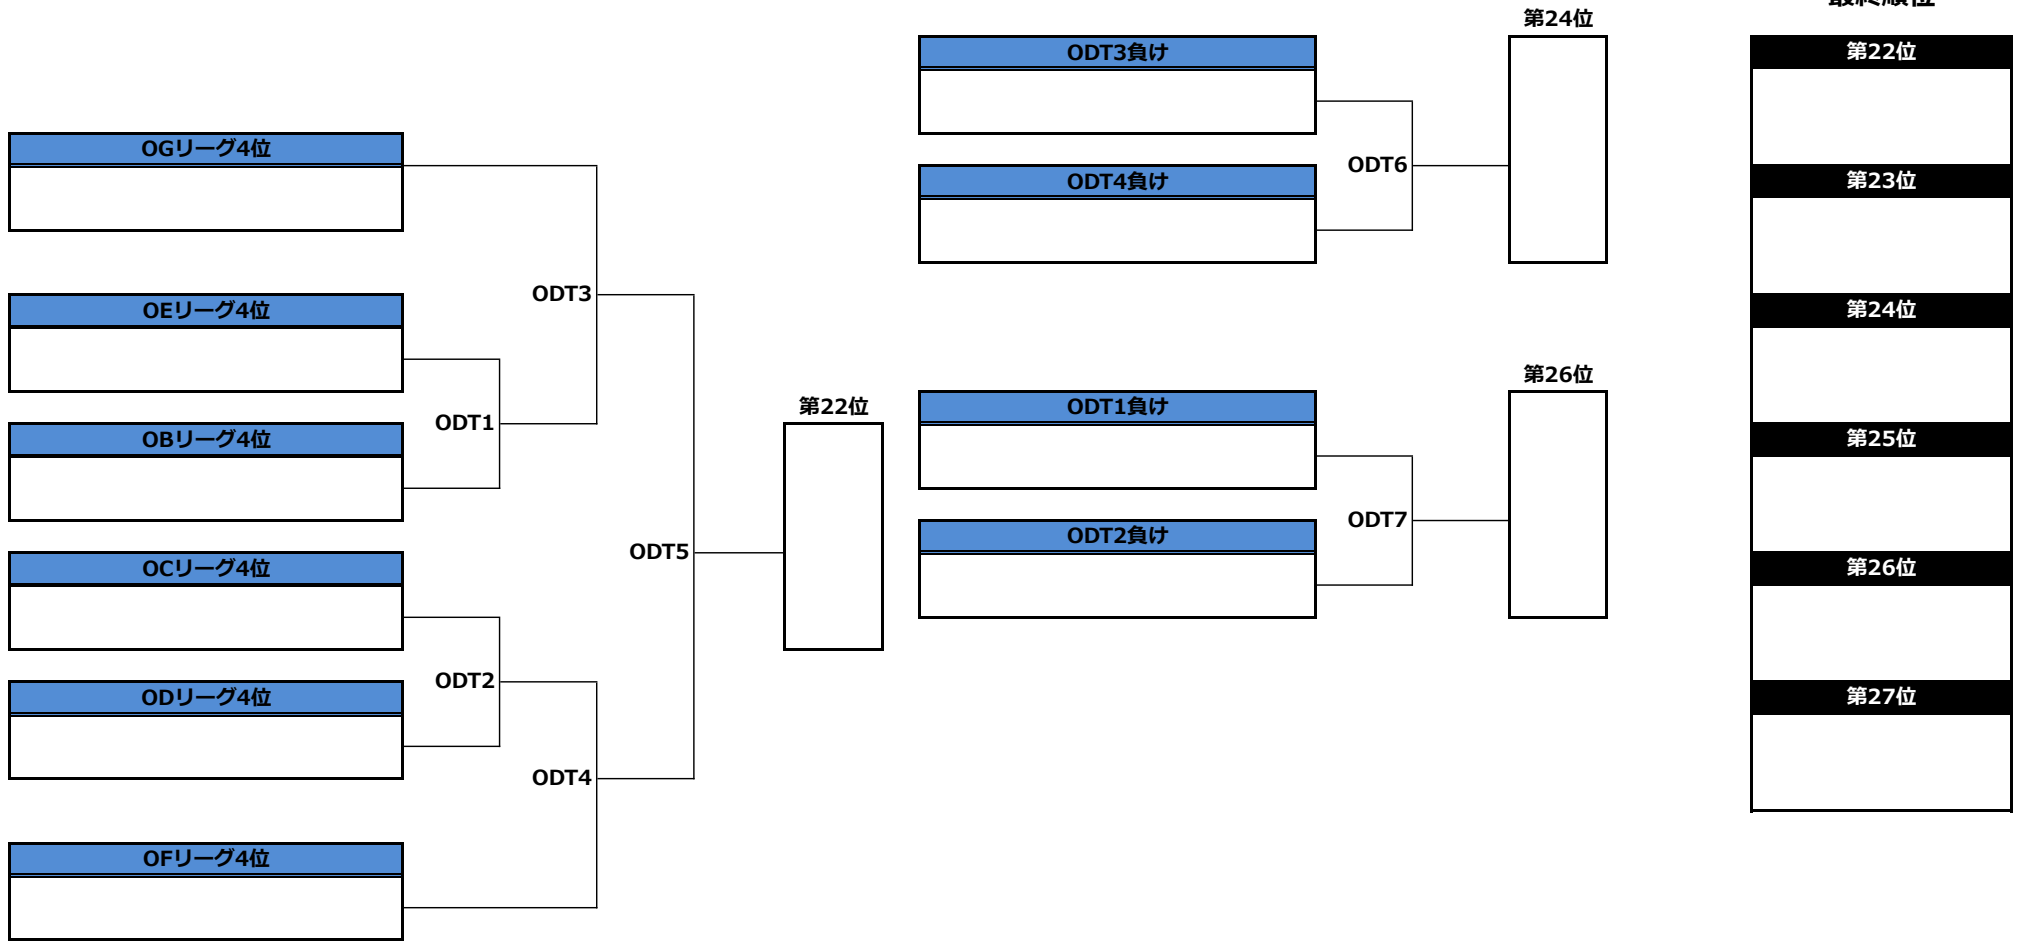

第21回東日本アルティメットフレッシュマンズカップ／オープン部門／1-7位決定トーナメント

第21回東日本アルティメットフレッシュマンズカップ／オープン部門／8-14位決定トーナメント

第21回東日本アルティメットフレッシュマンズカップ／オープン部門／15-21位決定トーナメント

第21回東日本アルティメットフレッシュマンズカップ／オープン部門／22-27位決定トーナメント

第21回東日本アルティメットフレッシュマンズカップ／ウィメン部門／1-8位決定トーナメント

第21回東日本アルティメットフレッシュマンズカップ／ウィメン部門／9-16位決定トーナメント

第21回東日本アルティメットフレッシュマンズカップ／オープン部門／タイムスケジュール

<3月23日(水)>

#	時間	第1コート	第2コート	第3コート	第4コート	第5コート
1	9:20	立教大学マニユーパーズ	国際基督教大学ウィンズ	慶應義塾大学ハスキーズ	日本体育大学バーバリアンズ	宇都宮大学ホットスクリーム
	~	OD3	OD4	OE3	OE4	OC3
	10:00	文教大学エアーズ	東洋大学ジャベリノーツ	明星大学スパークス	埼玉大学デコボン	横浜国立大学クーガーズ
2	10:05	法政大学アサマックス	國學院大學トライアンプ	慶應義塾大学ホワイトホーンズ	上智大学フリース	
	~	OA3	OB3	OB4	OC4	
	10:45	東京学芸大学ビッグアップル	成蹊大学リベロス	筑波大学インバーハウス	一橋大学ユーフォー	
3	10:50	明治大学フリーフライヤーズ	千葉大学ミストラル	獨協大学ワフト!	首都大学東京バタフライ	
	~	OF3	OF4	OG3	OG4	
	11:30	日本大学ハミングバース	法政大学フォクシーズ!!	東京外国語大学マックス	東京理科大学セウ	
4	11:35	国際基督教大学ウィンズ	立教大学マニユーパーズ	日本体育大学バーバリアンズ	慶應義塾大学ハスキーズ	上智大学フリース
	~	OD2	OD5	OE2	OE5	OC2
	12:15	文教大学エアーズ	東洋大学ジャベリノーツ	明星大学スパークス	埼玉大学デコボン	横浜国立大学クーガーズ
5	12:20	早稲田大学ソニックス	慶應義塾大学ホワイトホーンズ	國學院大學トライアンプ	宇都宮大学ホットスクリーム	
	~	OA2	OB2	OB5	OC5	
	13:00	東京学芸大学ビッグアップル	成蹊大学リベロス	筑波大学インバーハウス	一橋大学ユーフォー	
6	13:05	千葉大学ミストラル	明治大学フリーフライヤーズ	首都大学東京バタフライ	獨協大学ワフト!	
	~	OF2	OF5	OG2	OG5	
	13:45	日本大学ハミングバース	法政大学フォクシーズ!!	東京外国語大学マックス	東京理科大学セウ	
7	13:50	国際基督教大学ウィンズ	文教大学エアーズ	日本体育大学バーバリアンズ	明星大学スパークス	上智大学フリース
	~	OD1	OD6	OE1	OE6	OC1
	14:30	立教大学マニユーパーズ	東洋大学ジャベリノーツ	慶應義塾大学ハスキーズ	埼玉大学デコボン	宇都宮大学ホットスクリーム
8	14:35	早稲田大学ソニックス	慶應義塾大学ホワイトホーンズ	成蹊大学リベロス	横浜国立大学クーガーズ	
	~	OA1	OB1	OB6	OC6	
	15:15	法政大学アサマックス	國學院大學トライアンプ	筑波大学インバーハウス	一橋大学ユーフォー	
9	15:20	千葉大学ミストラル	日本大学ハミングバース	首都大学東京バタフライ	東京外国語大学マックス	
	~	OF1	OF6	OG1	OG6	
	16:00	明治大学フリーフライヤーズ	法政大学フォクシーズ!!	獨協大学ワフト!	東京理科大学セウ	