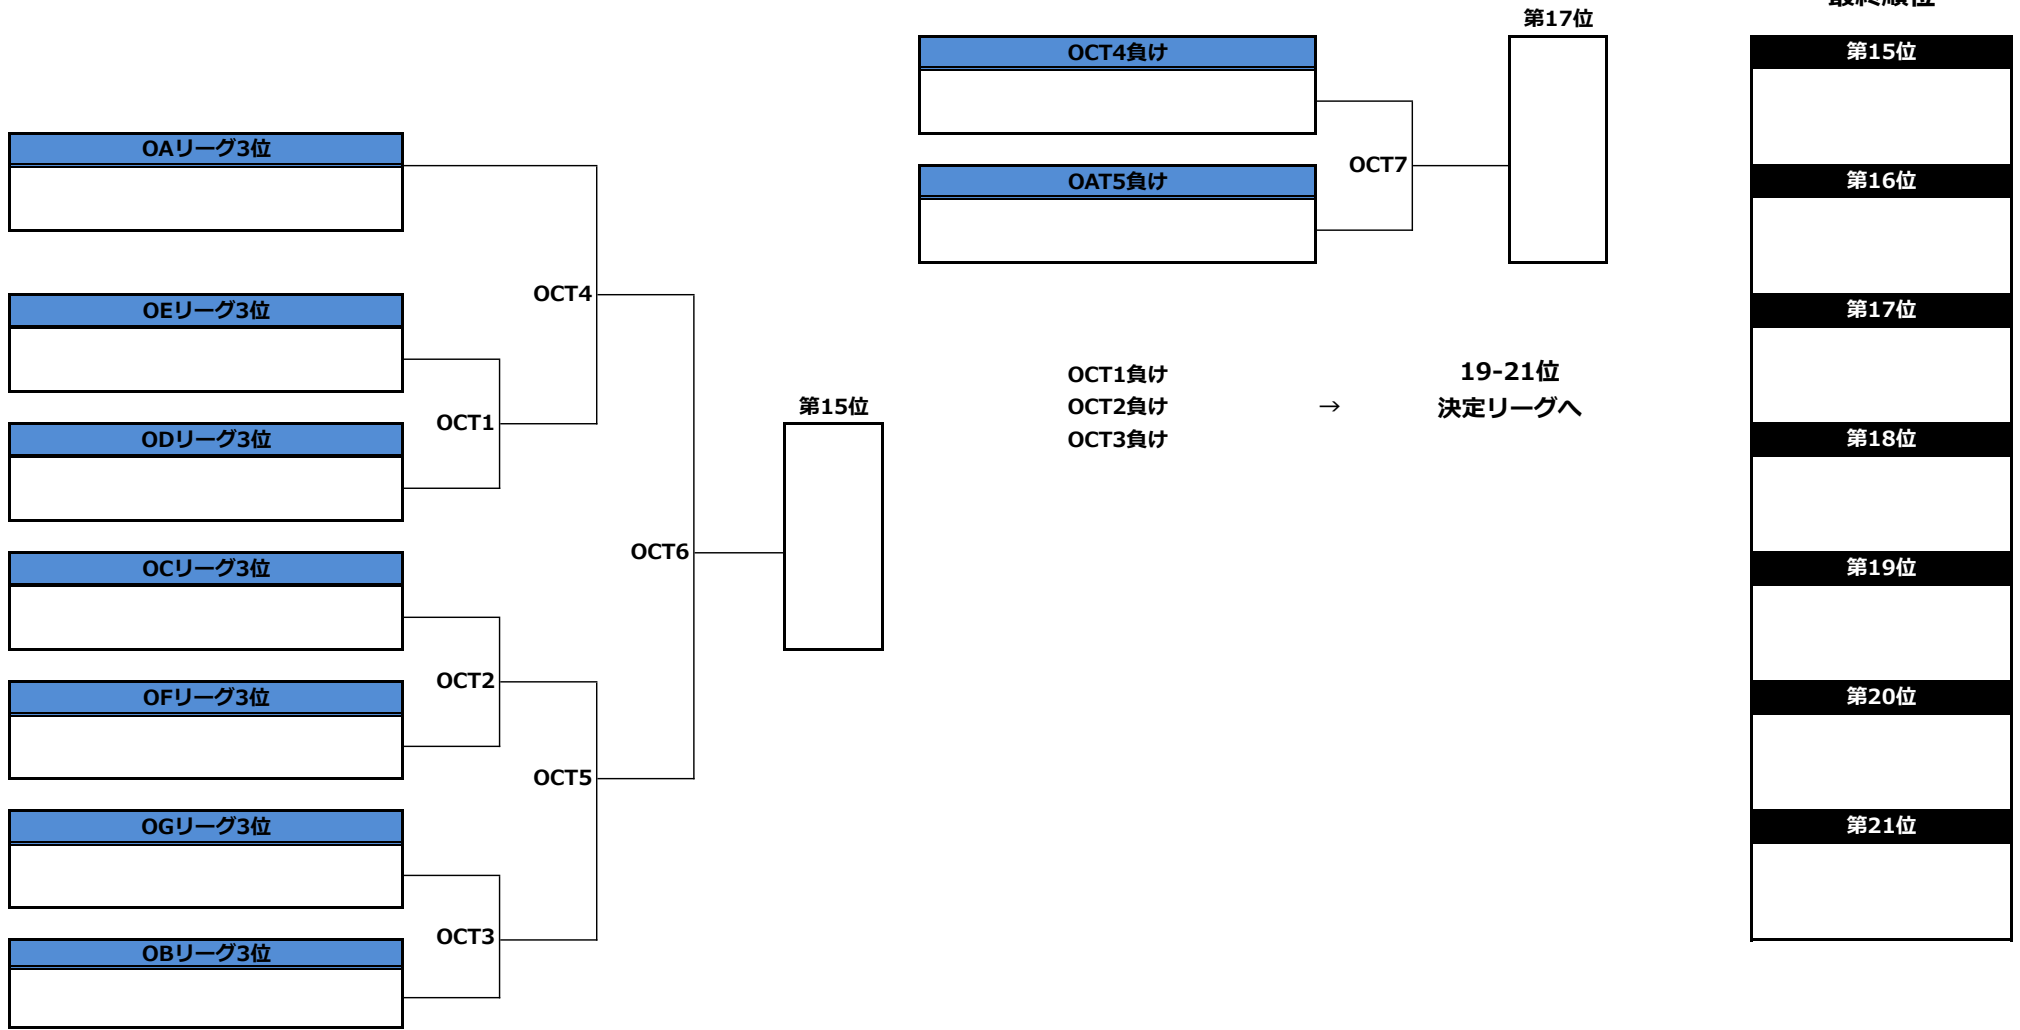

第21回東日本アルティメットフレッシュマンズカップ／オープン部門／1-7位決定トーナメント

第21回東日本アルティメットフレッシュマンズカップ／オープン部門／8-14位決定トーナメント

第21回東日本アルティメットフレッシュマンズカップ／オープン部門／15-21位決定トーナメント

第21回東日本アルティメットフレッシュマンズカップ／オープン部門／22-27位決定トーナメント

第21回東日本アルティメットフレッシュマンズカップ／ウィメン部門／1-8位決定トーナメント

第21回東日本アルティメットフレッシュマンズカップ／ウィメン部門／9-16位決定トーナメント

第21回東日本アルティメットフレッシュマンズカップ／オープン部門／タイムスケジュール

<3月23日(水)>

#	時間	第1コート	第2コート	第3コート	第4コート	第5コート
1	9:20	立教大学マニユーパーズ	国際基督教大学ウィンズ	慶應義塾大学ハスキーズ	日本体育大学バーバリアンズ	宇都宮大学ホットスクリーム
	~	OD3	OD4	OE3	OE4	OC3
	10:00	文教大学エアーズ	東洋大学ジャベリノーツ	明星大学スパークス	埼玉大学デコボン	横浜国立大学クーガーズ
2	10:05	法政大学アサマックス	國學院大學トライアンプ	慶應義塾大学ホワイトホーンズ	上智大学フリース	
	~	OA3	OB3	OB4	OC4	
	10:45	東京学芸大学ビッグアップル	成蹊大学リベロス	筑波大学インバーハウス	一橋大学ユーフォー	
3	10:50	明治大学フリーフライヤーズ	千葉大学ミストラル	獨協大学ワフト!	首都大学東京バタフライ	
	~	OF3	OF4	OG3	OG4	
	11:30	日本大学ハミングバース	法政大学フォクシーズ!!	東京外国語大学マックス	東京理科大学セウ	
4	11:35	国際基督教大学ウィンズ	立教大学マニユーパーズ	日本体育大学バーバリアンズ	慶應義塾大学ハスキーズ	上智大学フリース
	~	OD2	OD5	OE2	OE5	OC2
	12:15	文教大学エアーズ	東洋大学ジャベリノーツ	明星大学スパークス	埼玉大学デコボン	横浜国立大学クーガーズ
5	12:20	早稲田大学ソニックス	慶應義塾大学ホワイトホーンズ	國學院大學トライアンプ	宇都宮大学ホットスクリーム	
	~	OA2	OB2	OB5	OC5	
	13:00	東京学芸大学ビッグアップル	成蹊大学リベロス	筑波大学インバーハウス	一橋大学ユーフォー	
6	13:05	千葉大学ミストラル	明治大学フリーフライヤーズ	首都大学東京バタフライ	獨協大学ワフト!	
	~	OF2	OF5	OG2	OG5	
	13:45	日本大学ハミングバース	法政大学フォクシーズ!!	東京外国語大学マックス	東京理科大学セウ	
7	13:50	国際基督教大学ウィンズ	文教大学エアーズ	日本体育大学バーバリアンズ	明星大学スパークス	上智大学フリース
	~	OD1	OD6	OE1	OE6	OC1
	14:30	立教大学マニユーパーズ	東洋大学ジャベリノーツ	慶應義塾大学ハスキーズ	埼玉大学デコボン	宇都宮大学ホットスクリーム
8	14:35	早稲田大学ソニックス	慶應義塾大学ホワイトホーンズ	成蹊大学リベロス	横浜国立大学クーガーズ	
	~	OA1	OB1	OB6	OC6	
	15:15	法政大学アサマックス	國學院大學トライアンプ	筑波大学インバーハウス	一橋大学ユーフォー	
9	15:20	千葉大学ミストラル	日本大学ハミングバース	首都大学東京バタフライ	東京外国語大学マックス	
	~	OF1	OF6	OG1	OG6	
	16:00	明治大学フリーフライヤーズ	法政大学フォクシーズ!!	獨協大学ワフト!	東京理科大学セウ	