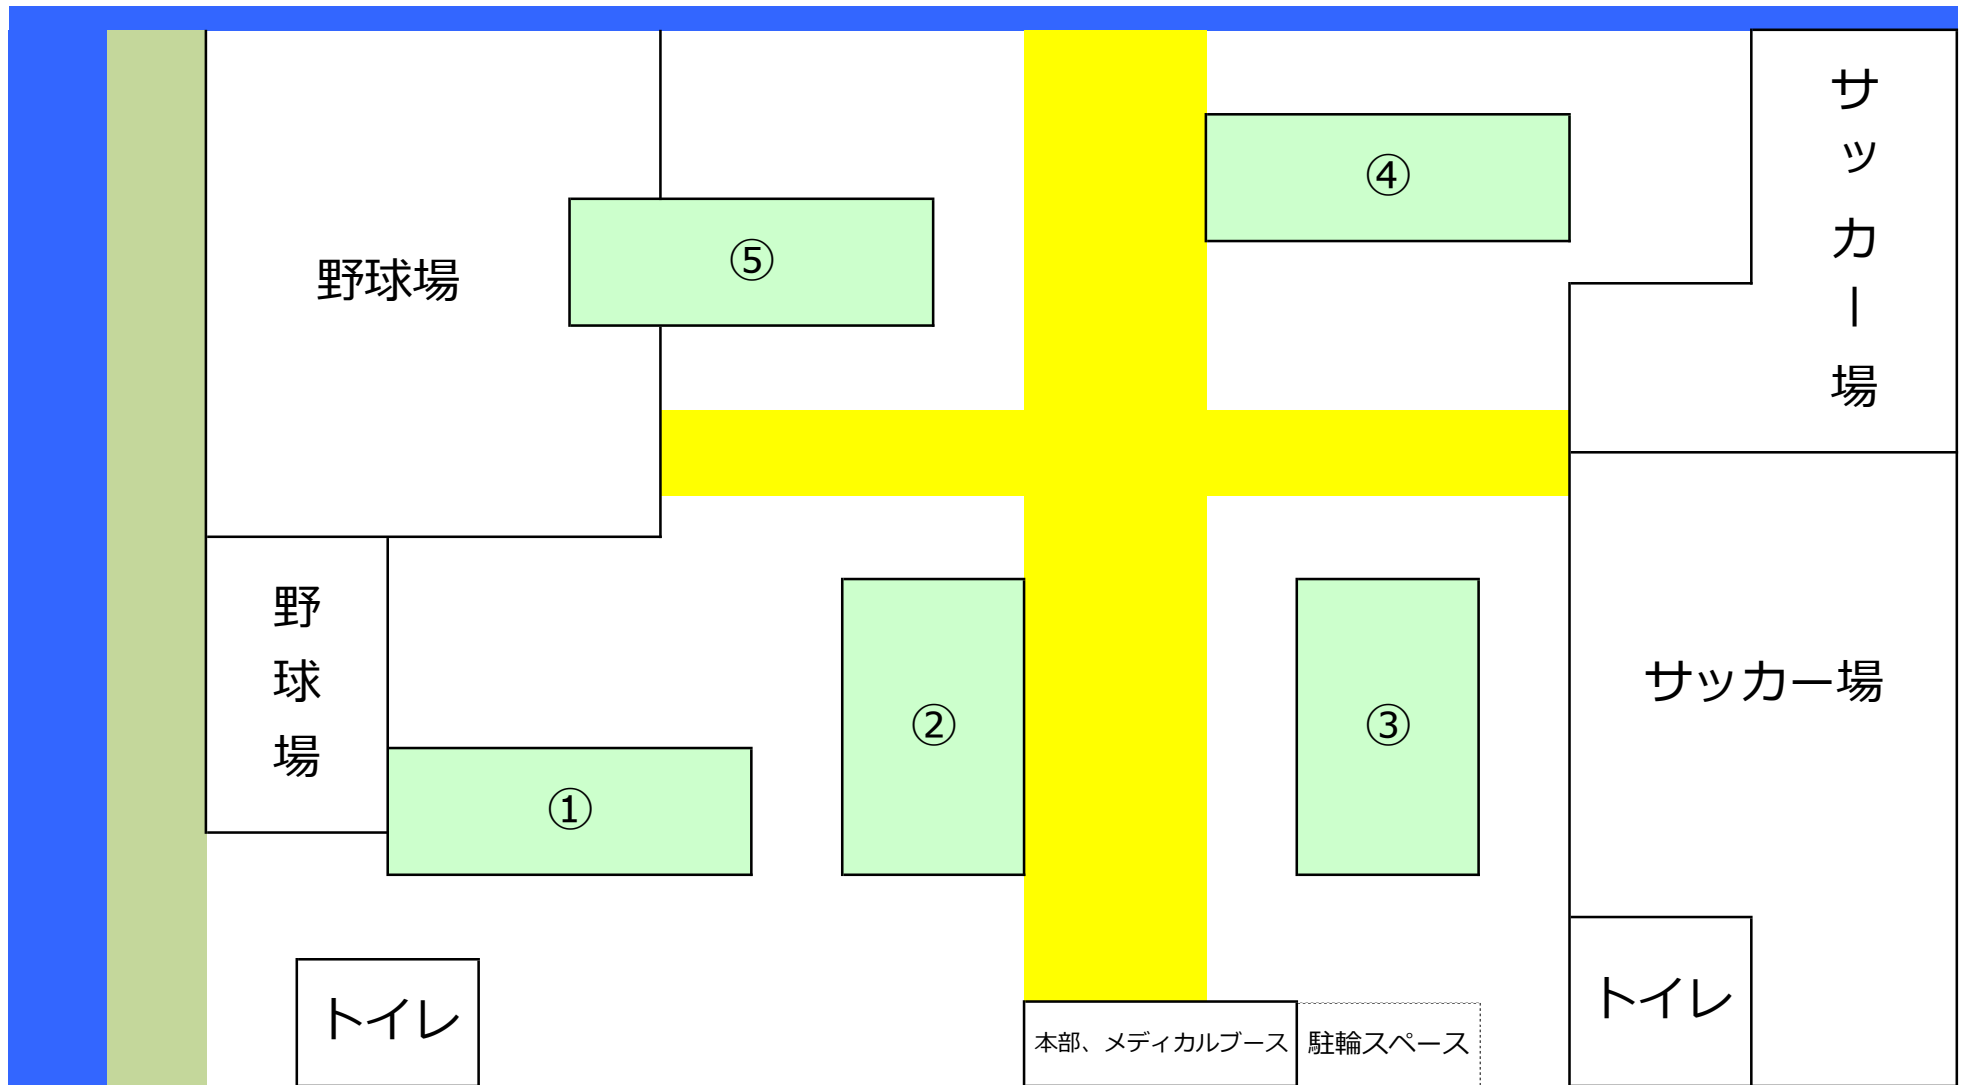

第21回東日本アルティメットフレッシュマンズカップ/ウィメン部門/タイムスケジュール

<3月21日(月・祝)>

#	時間	第1コート	第2コート	第3コート	第4コート	第5コート
1	9:00	東京理科大学セウ	日本大学ハミングバース	慶應義塾大学ホワイトホーンズ	帝京平成大学フリーガーズ	
	~	WE3	WF3	WC3	WD3	
	9:40	昭和大学ライトウィングス	文教大学エアーズ	東洋大学ジャベリノーツ	千葉大学ミストラル	
2	9:50	国際基督教大学ウィンズ	東京外国語大学マックス	法政大学アサマックス	成蹊大学リベロス	
	~	WA3	WB3	WG3	WH3	
	10:30	法政大学フォクシーズ!!	東邦大学ヒーローズ	北里大学ディスパ	慶應義塾大学ハスキーズ	
3	10:40	國學院大学トライアンフ	立教大学マニューバース	上智大学フリース	首都大学東京バタフライ	
	~	WE2	WF2	WC2	WD2	
	11:20	昭和大学ライトウィングス	文教大学エアーズ	東洋大学ジャベリノーツ	千葉大学ミストラル	
4	11:30	日本体育大学バーバリアンズ	早稲田大学ソニックス	獨協大学ワフト!	東京学芸大学ビッグアップル	
	~	WA2	WB2	WG2	WH2	
	12:10	法政大学フォクシーズ!!	東邦大学ヒーローズ	北里大学ディスパ	慶應義塾大学ハスキーズ	
5	12:20	國學院大学トライアンフ	立教大学マニューバース	上智大学フリース	首都大学東京バタフライ	
	~	WE1	WF1	WC1	WD1	
	13:00	東京理科大学セウ	日本大学ハミングバース	慶應義塾大学ホワイトホーンズ	帝京平成大学フリーガーズ	
6	13:10	日本体育大学バーバリアンズ	早稲田大学ソニックス	獨協大学ワフト!	東京学芸大学ビッグアップル	
	~	WA1	WB1	WG1	WH1	
	13:50	国際基督教大学ウィンズ	東京外国語大学マックス	法政大学アサマックス	成蹊大学リベロス	
7	14:00					
	~	WBT2	WBT3	WCT2	WCT3	
	14:40					
8	14:50					
	~	WBT1	WBT4	WCT1	WCT4	
	15:30					

<3月22日(火)>

#	時間	第1コート	第2コート	第3コート	第4コート	第5コート
1	9:30					
	~	WCT5	WCT6	WCT9	WCT10	
	10:10					
2	10:20					
	~	WAT1	WAT2	WAT3	WAT4	
	11:00					
3	11:10					
	~	WBT5	WBT6	WBT9	WBT10	
	11:50					
4	12:00					
	~	WCT7	WCT8	WCT11	WCT12	
	12:40					
5	12:50					
	~	WAT5(準決勝)	WAT6(準決勝)	WAT9	WAT10	
	13:30					
6	13:40					
	~	WBT7	WBT8	WBT11	WBT12	
	14:20					
7	14:30					
	~	WAT8(3決)	WAT11	WAT12		
	15:10					

◆第21回東日本アルティメットフレッシュマンズカップ／コート図◆

※アルティメットのフィールドが作成されている場所以外の野球場、サッカー場には立ち入らないでください。

●北篠崎バス停

バス通り