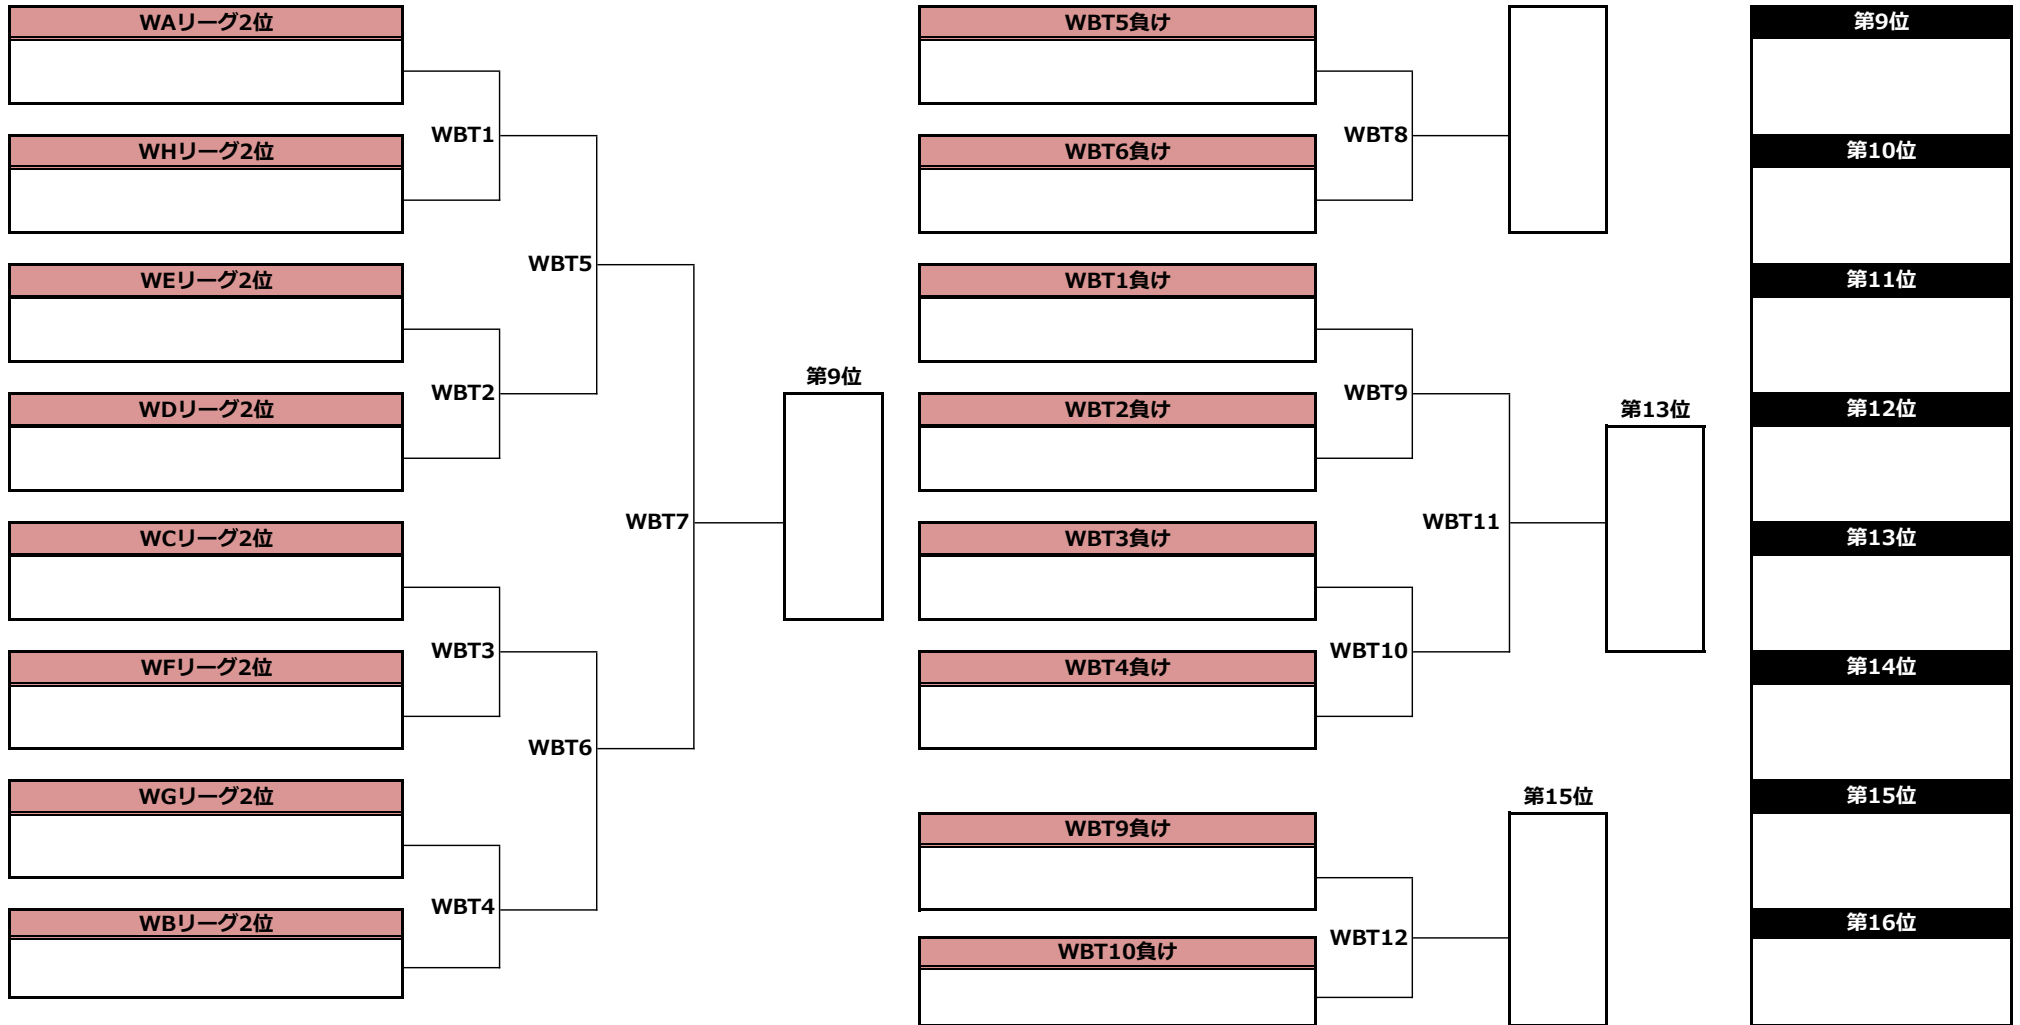

第21回東日本アルティメットフレッシュマンズカップ／オープン部門／1-7位決定トーナメント

第21回東日本アルティメットフレッシュマンズカップ／オープン部門／8-14位決定トーナメント

第21回東日本アルティメットフレッシュマンズカップ／オープン部門／15-21位決定トーナメント

第21回東日本アルティメットフレッシュマンズカップ／オープン部門／22-27位決定トーナメント

第21回東日本アルティメットフレッシュマンズカップ／ウィメン部門／1-8位決定トーナメント

第21回東日本アルティメットフレッシュマンズカップ／ウィメン部門／9-16位決定トーナメント

第21回東日本アルティメットフレッシュマンズカップ／オープン部門／タイムスケジュール

<3月23日(水)>

#	時間	第1コート	第2コート	第3コート	第4コート	第5コート
1	9:20	立教大学マニユーパーズ	国際基督教大学ウィンズ	慶應義塾大学ハスキーズ	日本体育大学バーバリアンズ	宇都宮大学ホットスクリーム
	~	OD3	OD4	OE3	OE4	OC3
	10:00	文教大学エアーズ	東洋大学ジャベリノーツ	明星大学スパークス	埼玉大学デコボン	横浜国立大学クーガーズ
2	10:05	法政大学アサマックス	國學院大學トライアンプ	慶應義塾大学ホワイトホーンズ	上智大学フリース	
	~	OA3	OB3	OB4	OC4	
	10:45	東京学芸大学ビッグアップル	成蹊大学リベロス	筑波大学インバーハウス	一橋大学ユーフォー	
3	10:50	明治大学フリーフライヤーズ	千葉大学ミストラル	獨協大学ワフト!	首都大学東京バタフライ	
	~	OF3	OF4	OG3	OG4	
	11:30	日本大学ハミングバース	法政大学フォクシーズ!!	東京外国語大学マックス	東京理科大学セウ	
4	11:35	国際基督教大学ウィンズ	立教大学マニユーパーズ	日本体育大学バーバリアンズ	慶應義塾大学ハスキーズ	上智大学フリース
	~	OD2	OD5	OE2	OE5	OC2
	12:15	文教大学エアーズ	東洋大学ジャベリノーツ	明星大学スパークス	埼玉大学デコボン	横浜国立大学クーガーズ
5	12:20	早稲田大学ソニックス	慶應義塾大学ホワイトホーンズ	國學院大學トライアンプ	宇都宮大学ホットスクリーム	
	~	OA2	OB2	OB5	OC5	
	13:00	東京学芸大学ビッグアップル	成蹊大学リベロス	筑波大学インバーハウス	一橋大学ユーフォー	
6	13:05	千葉大学ミストラル	明治大学フリーフライヤーズ	首都大学東京バタフライ	獨協大学ワフト!	
	~	OF2	OF5	OG2	OG5	
	13:45	日本大学ハミングバース	法政大学フォクシーズ!!	東京外国語大学マックス	東京理科大学セウ	
7	13:50	国際基督教大学ウィンズ	文教大学エアーズ	日本体育大学バーバリアンズ	明星大学スパークス	上智大学フリース
	~	OD1	OD6	OE1	OE6	OC1
	14:30	立教大学マニユーパーズ	東洋大学ジャベリノーツ	慶應義塾大学ハスキーズ	埼玉大学デコボン	宇都宮大学ホットスクリーム
8	14:35	早稲田大学ソニックス	慶應義塾大学ホワイトホーンズ	成蹊大学リベロス	横浜国立大学クーガーズ	
	~	OA1	OB1	OB6	OC6	
	15:15	法政大学アサマックス	國學院大學トライアンプ	筑波大学インバーハウス	一橋大学ユーフォー	
9	15:20	千葉大学ミストラル	日本大学ハミングバース	首都大学東京バタフライ	東京外国語大学マックス	
	~	OF1	OF6	OG1	OG6	
	16:00	明治大学フリーフライヤーズ	法政大学フォクシーズ!!	獨協大学ワフト!	東京理科大学セウ	