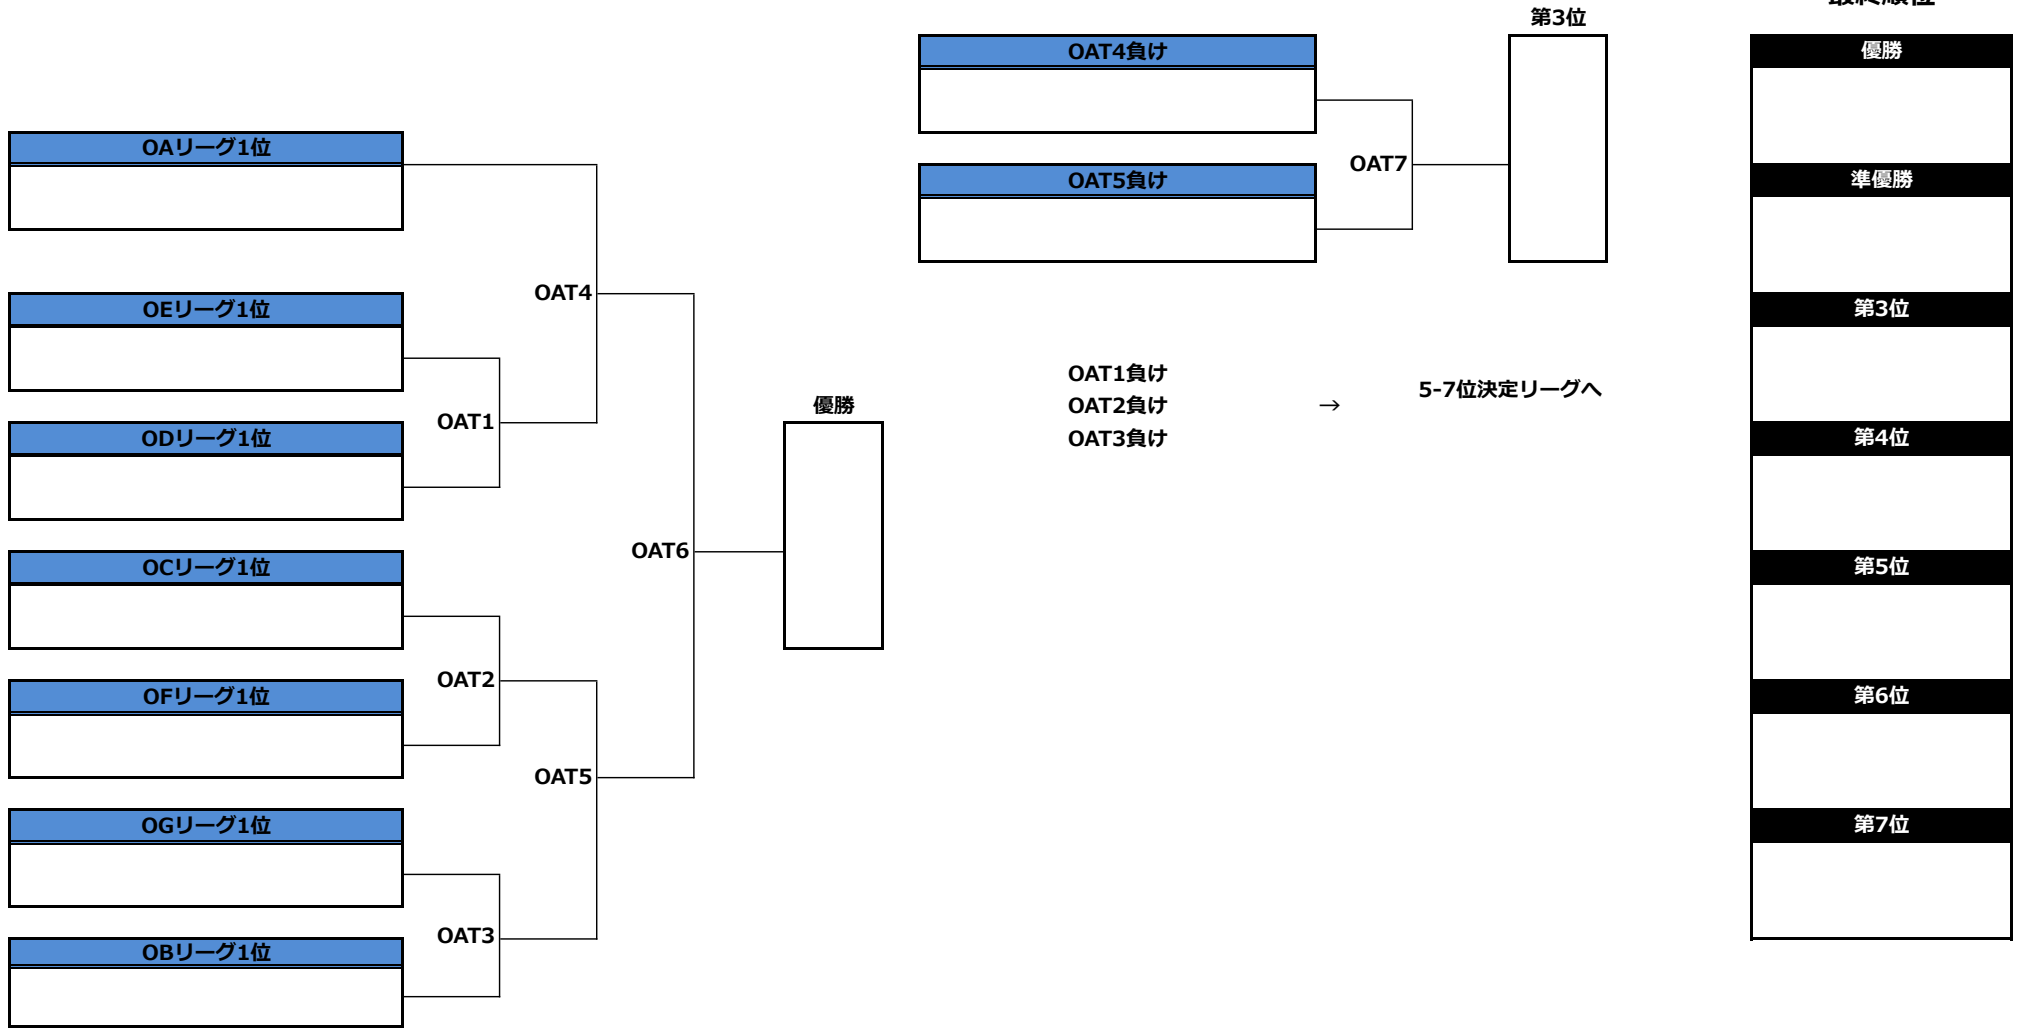

第21回東日本アルティメットフレッシュマンズカップ／オープン部門／1-7位決定トーナメント

第21回東日本アルティメットフレッシュマンズカップ／オープン部門／8-14位決定トーナメント

第21回東日本アルティメットフレッシュマンズカップ／オープン部門／15-21位決定トーナメント

第21回東日本アルティメットフレッシュマンズカップ／オープン部門／22-27位決定トーナメント

第21回東日本アルティメットフレッシュマンズカップ／ウィメン部門／1-8位決定トーナメント

第21回東日本アルティメットフレッシュマンズカップ／ウィメン部門／9-16位決定トーナメント

第21回東日本アルティメットフレッシュマンズカップ／オープン部門／タイムスケジュール

<3月23日(水)>

#	時間	第1コート	第2コート	第3コート	第4コート	第5コート
1	9:20	立教大学マニユーパーズ	国際基督教大学ウィンズ	慶應義塾大学ハスキーズ	日本体育大学バーバリアンズ	宇都宮大学ホットスクリーム
	~	OD3	OD4	OE3	OE4	OC3
	10:00	文教大学エアーズ	東洋大学ジャベリノーツ	明星大学スパークス	埼玉大学デコボン	横浜国立大学クーガーズ
2	10:05	法政大学アサマックス	國學院大學トライアンプ	慶應義塾大学ホワイトホーンズ	上智大学フリース	
	~	OA3	OB3	OB4	OC4	
	10:45	東京学芸大学ビッグアップル	成蹊大学リベロス	筑波大学インバーハウス	一橋大学ユーフォー	
3	10:50	明治大学フリーフライヤーズ	千葉大学ミストラル	獨協大学ワフト!	首都大学東京バタフライ	
	~	OF3	OF4	OG3	OG4	
	11:30	日本大学ハミングバース	法政大学フォクシーズ!!	東京外国語大学マックス	東京理科大学セウ	
4	11:35	国際基督教大学ウィンズ	立教大学マニユーパーズ	日本体育大学バーバリアンズ	慶應義塾大学ハスキーズ	上智大学フリース
	~	OD2	OD5	OE2	OE5	OC2
	12:15	文教大学エアーズ	東洋大学ジャベリノーツ	明星大学スパークス	埼玉大学デコボン	横浜国立大学クーガーズ
5	12:20	早稲田大学ソニックス	慶應義塾大学ホワイトホーンズ	國學院大學トライアンプ	宇都宮大学ホットスクリーム	
	~	OA2	OB2	OB5	OC5	
	13:00	東京学芸大学ビッグアップル	成蹊大学リベロス	筑波大学インバーハウス	一橋大学ユーフォー	
6	13:05	千葉大学ミストラル	明治大学フリーフライヤーズ	首都大学東京バタフライ	獨協大学ワフト!	
	~	OF2	OF5	OG2	OG5	
	13:45	日本大学ハミングバース	法政大学フォクシーズ!!	東京外国語大学マックス	東京理科大学セウ	
7	13:50	国際基督教大学ウィンズ	文教大学エアーズ	日本体育大学バーバリアンズ	明星大学スパークス	上智大学フリース
	~	OD1	OD6	OE1	OE6	OC1
	14:30	立教大学マニユーパーズ	東洋大学ジャベリノーツ	慶應義塾大学ハスキーズ	埼玉大学デコボン	宇都宮大学ホットスクリーム
8	14:35	早稲田大学ソニックス	慶應義塾大学ホワイトホーンズ	成蹊大学リベロス	横浜国立大学クーガーズ	
	~	OA1	OB1	OB6	OC6	
	15:15	法政大学アサマックス	國學院大學トライアンプ	筑波大学インバーハウス	一橋大学ユーフォー	
9	15:20	千葉大学ミストラル	日本大学ハミングバース	首都大学東京バタフライ	東京外国語大学マックス	
	~	OF1	OF6	OG1	OG6	
	16:00	明治大学フリーフライヤーズ	法政大学フォクシーズ!!	獨協大学ワフト!	東京理科大学セウ	