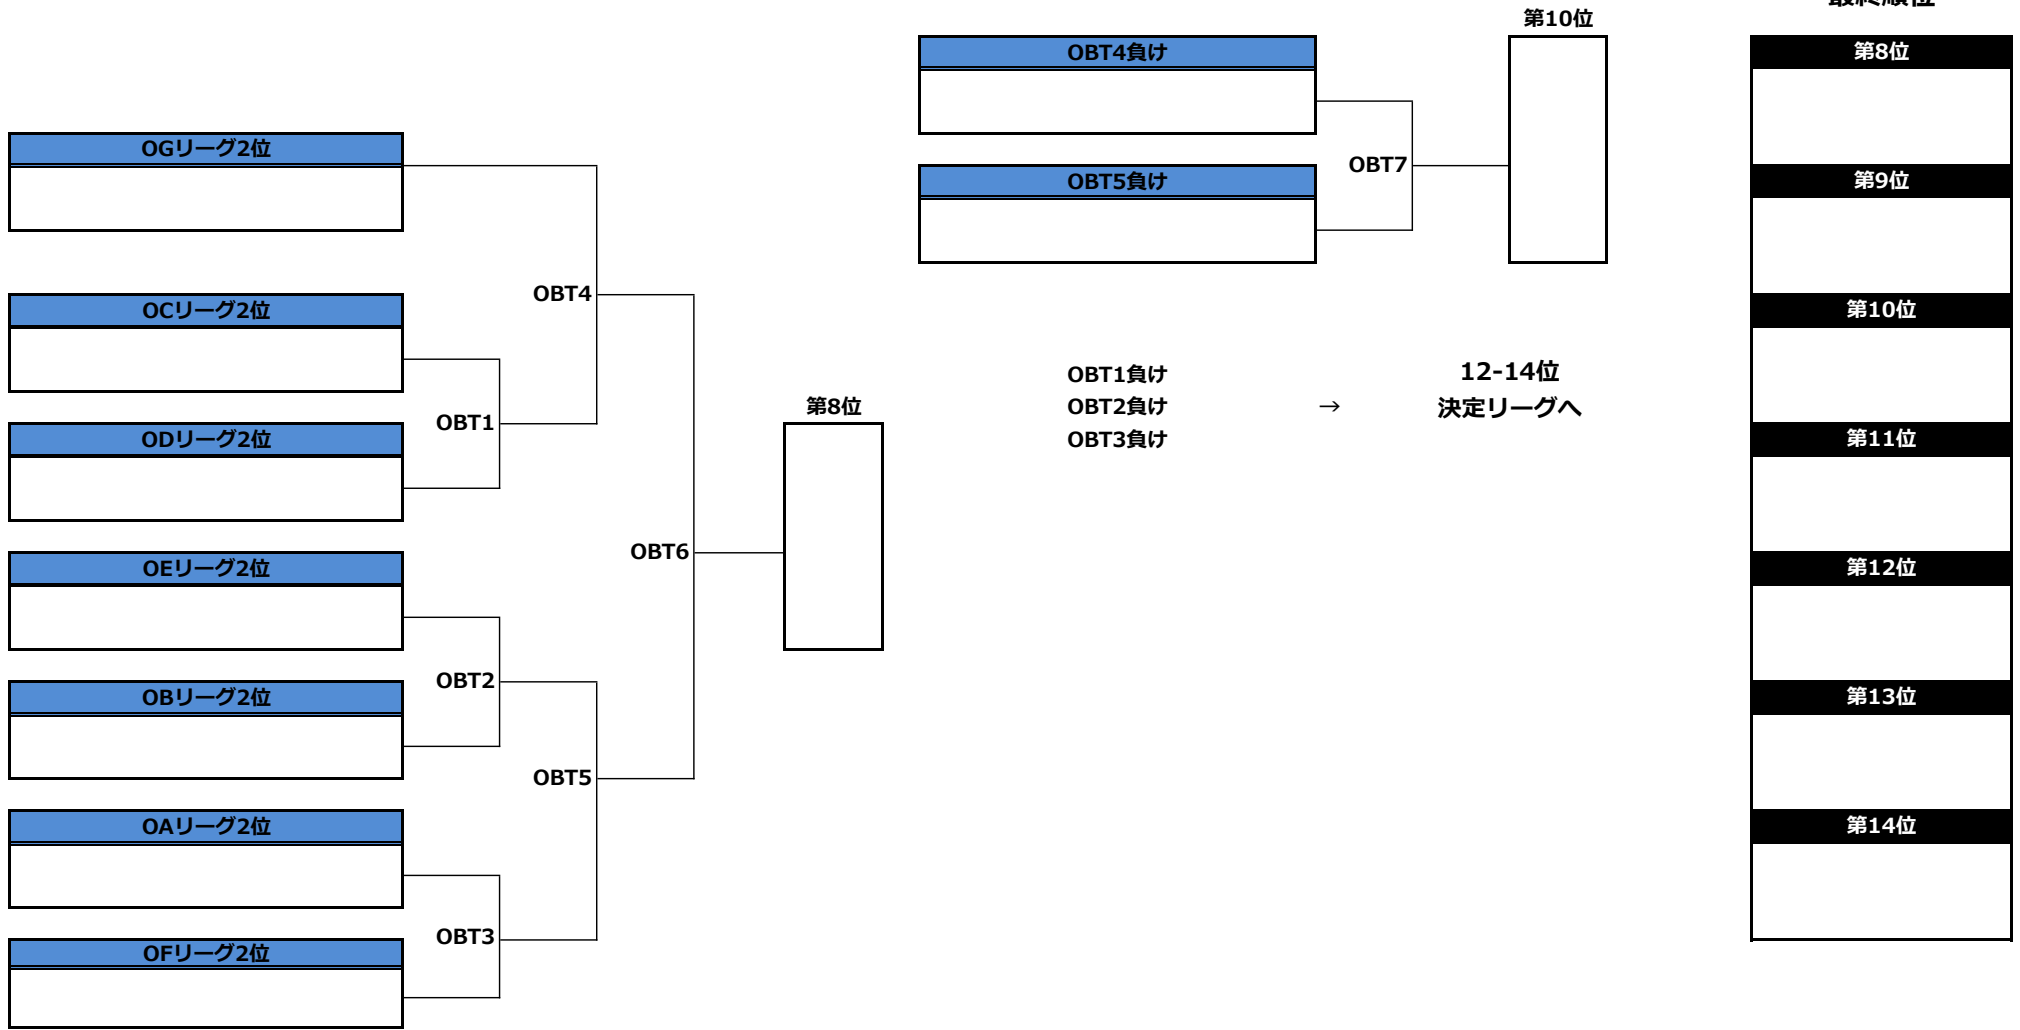

第21回東日本アルティメットフレッシュマンズカップ／オープン部門／1-7位決定トーナメント

第21回東日本アルティメットフレッシュマンズカップ／オープン部門／8-14位決定トーナメント

第21回東日本アルティメットフレッシュマンズカップ／オープン部門／15-21位決定トーナメント

第21回東日本アルティメットフレッシュマンズカップ／オープン部門／22-27位決定トーナメント

第21回東日本アルティメットフレッシュマンズカップ／ウィメン部門／1-8位決定トーナメント

第21回東日本アルティメットフレッシュマンズカップ／ウィメン部門／9-16位決定トーナメント

第21回東日本アルティメットフレッシュマンズカップ／オープン部門／タイムスケジュール

<3月23日(水)>

#	時間	第1コート	第2コート	第3コート	第4コート	第5コート
1	9:20	立教大学マニユーパーズ	国際基督教大学ウィンズ	慶應義塾大学ハスキーズ	日本体育大学バーバリアンズ	宇都宮大学ホットスクリーム
	~	OD3	OD4	OE3	OE4	OC3
	10:00	文教大学エアーズ	東洋大学ジャベリノーツ	明星大学スパークス	埼玉大学デコボン	横浜国立大学クーガーズ
2	10:05	法政大学アサマックス	國學院大學トライアンプ	慶應義塾大学ホワイトホーンズ	上智大学フリース	
	~	OA3	OB3	OB4	OC4	
	10:45	東京学芸大学ビッグアップル	成蹊大学リベロス	筑波大学インバーハウス	一橋大学ユーフォー	
3	10:50	明治大学フリーフライヤーズ	千葉大学ミストラル	獨協大学ワフト!	首都大学東京バタフライ	
	~	OF3	OF4	OG3	OG4	
	11:30	日本大学ハミングバース	法政大学フォクシーズ!!	東京外国語大学マックス	東京理科大学セウ	
4	11:35	国際基督教大学ウィンズ	立教大学マニユーパーズ	日本体育大学バーバリアンズ	慶應義塾大学ハスキーズ	上智大学フリース
	~	OD2	OD5	OE2	OE5	OC2
	12:15	文教大学エアーズ	東洋大学ジャベリノーツ	明星大学スパークス	埼玉大学デコボン	横浜国立大学クーガーズ
5	12:20	早稲田大学ソニックス	慶應義塾大学ホワイトホーンズ	國學院大學トライアンプ	宇都宮大学ホットスクリーム	
	~	OA2	OB2	OB5	OC5	
	13:00	東京学芸大学ビッグアップル	成蹊大学リベロス	筑波大学インバーハウス	一橋大学ユーフォー	
6	13:05	千葉大学ミストラル	明治大学フリーフライヤーズ	首都大学東京バタフライ	獨協大学ワフト!	
	~	OF2	OF5	OG2	OG5	
	13:45	日本大学ハミングバース	法政大学フォクシーズ!!	東京外国語大学マックス	東京理科大学セウ	
7	13:50	国際基督教大学ウィンズ	文教大学エアーズ	日本体育大学バーバリアンズ	明星大学スパークス	上智大学フリース
	~	OD1	OD6	OE1	OE6	OC1
	14:30	立教大学マニユーパーズ	東洋大学ジャベリノーツ	慶應義塾大学ハスキーズ	埼玉大学デコボン	宇都宮大学ホットスクリーム
8	14:35	早稲田大学ソニックス	慶應義塾大学ホワイトホーンズ	成蹊大学リベロス	横浜国立大学クーガーズ	
	~	OA1	OB1	OB6	OC6	
	15:15	法政大学アサマックス	國學院大學トライアンプ	筑波大学インバーハウス	一橋大学ユーフォー	
9	15:20	千葉大学ミストラル	日本大学ハミングバース	首都大学東京バタフライ	東京外国語大学マックス	
	~	OF1	OF6	OG1	OG6	
	16:00	明治大学フリーフライヤーズ	法政大学フォクシーズ!!	獨協大学ワフト!	東京理科大学セウ	