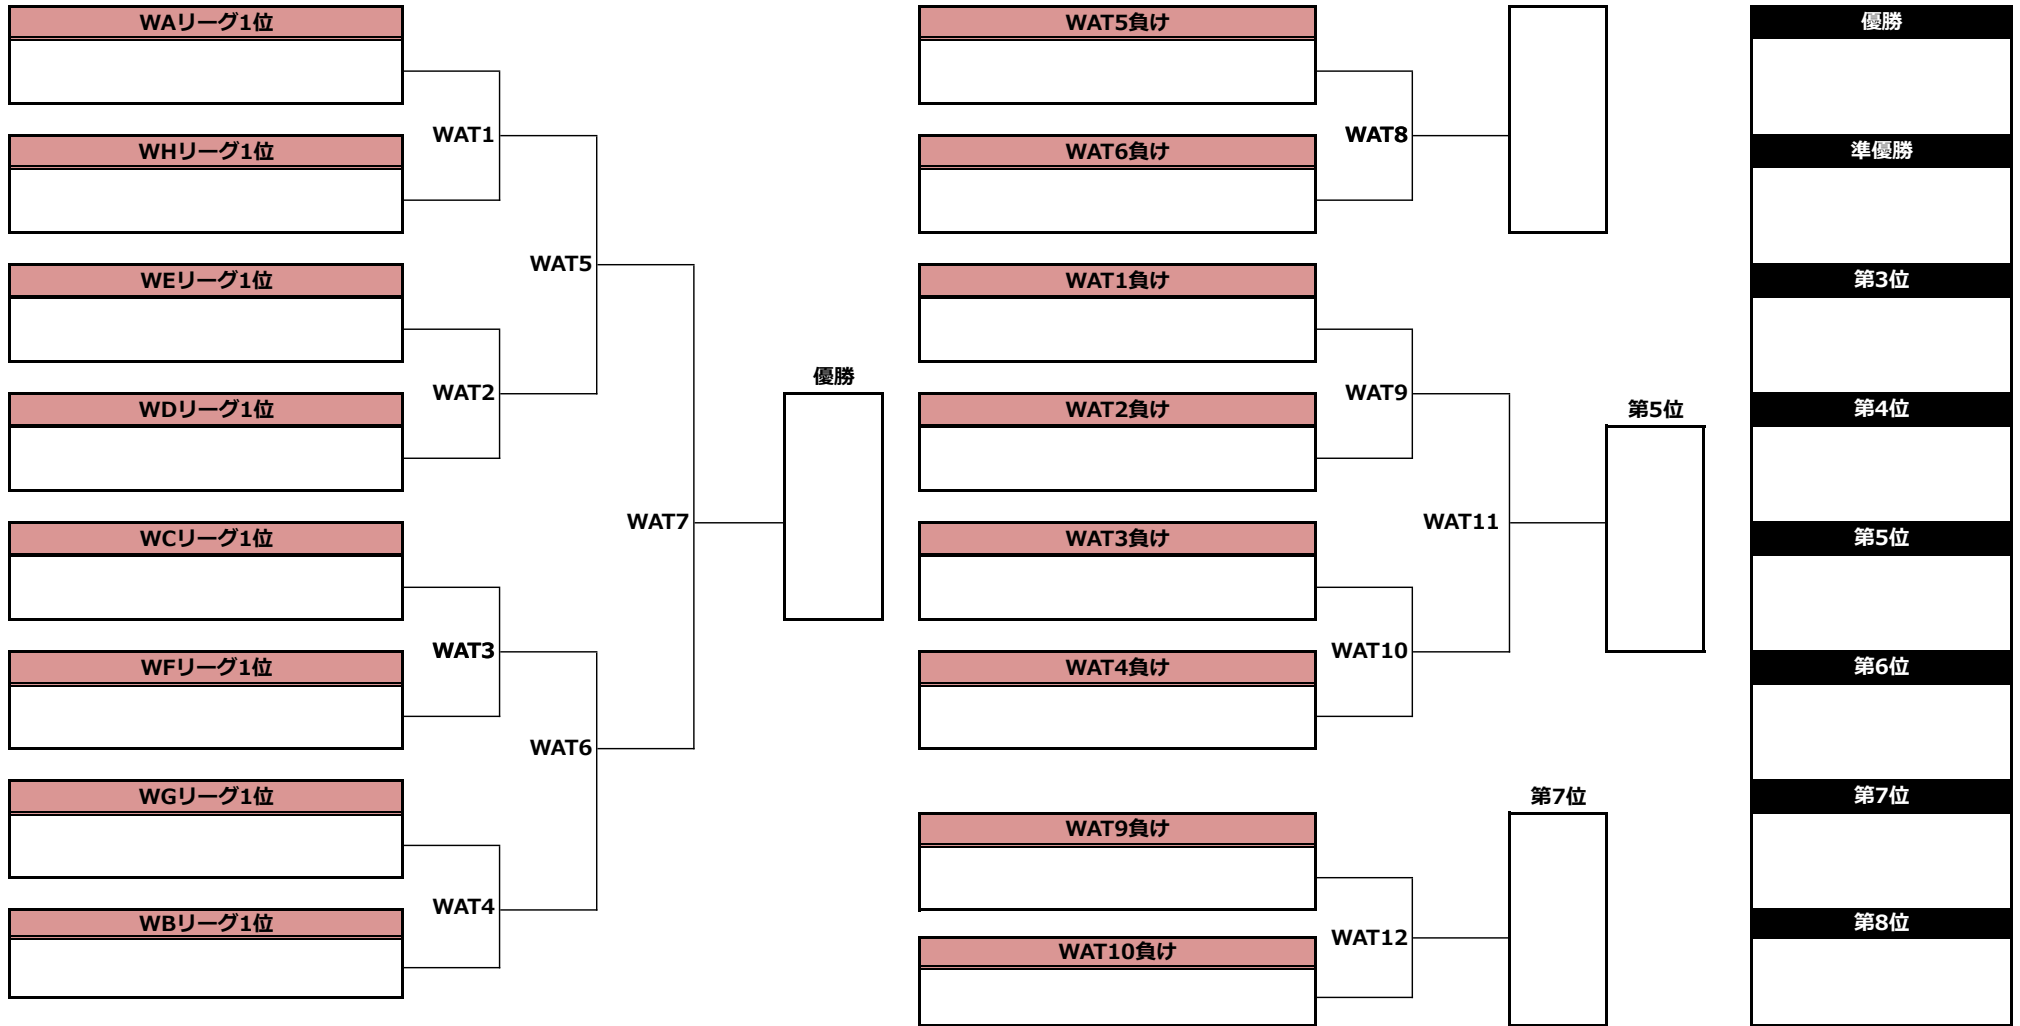

第21回東日本アルティメットフレッシュマンズカップ／オープン部門／1-7位決定トーナメント

第21回東日本アルティメットフレッシュマンズカップ／オープン部門／8-14位決定トーナメント

第21回東日本アルティメットフレッシュマンズカップ／オープン部門／15-21位決定トーナメント

第21回東日本アルティメットフレッシュマンズカップ／オープン部門／22-27位決定トーナメント

第21回東日本アルティメットフレッシュマンズカップ／ウィメン部門／1-8位決定トーナメント

第21回東日本アルティメットフレッシュマンズカップ／ウィメン部門／9-16位決定トーナメント

第21回東日本アルティメットフレッシュマンズカップ／オープン部門／タイムスケジュール

<3月23日(水)>

#	時間	第1コート	第2コート	第3コート	第4コート	第5コート
1	9:20	立教大学マニユーパーズ	国際基督教大学ウィンズ	慶應義塾大学ハスキーズ	日本体育大学バーバリアンズ	宇都宮大学ホットスクリーム
	~	OD3	OD4	OE3	OE4	OC3
	10:00	文教大学エアーズ	東洋大学ジャベリノーツ	明星大学スパークス	埼玉大学デコボン	横浜国立大学クーガーズ
2	10:05	法政大学アサマックス	國學院大學トライアンプ	慶應義塾大学ホワイトホーンズ	上智大学フリース	
	~	OA3	OB3	OB4	OC4	
	10:45	東京学芸大学ビッグアップル	成蹊大学リベロス	筑波大学インバーハウス	一橋大学ユーフォー	
3	10:50	明治大学フリーフライヤーズ	千葉大学ミストラル	獨協大学ワフト!	首都大学東京バタフライ	
	~	OF3	OF4	OG3	OG4	
	11:30	日本大学ハミングバース	法政大学フォクシーズ!!	東京外国語大学マックス	東京理科大学セウ	
4	11:35	国際基督教大学ウィンズ	立教大学マニユーパーズ	日本体育大学バーバリアンズ	慶應義塾大学ハスキーズ	上智大学フリース
	~	OD2	OD5	OE2	OE5	OC2
	12:15	文教大学エアーズ	東洋大学ジャベリノーツ	明星大学スパークス	埼玉大学デコボン	横浜国立大学クーガーズ
5	12:20	早稲田大学ソニックス	慶應義塾大学ホワイトホーンズ	國學院大學トライアンプ	宇都宮大学ホットスクリーム	
	~	OA2	OB2	OB5	OC5	
	13:00	東京学芸大学ビッグアップル	成蹊大学リベロス	筑波大学インバーハウス	一橋大学ユーフォー	
6	13:05	千葉大学ミストラル	明治大学フリーフライヤーズ	首都大学東京バタフライ	獨協大学ワフト!	
	~	OF2	OF5	OG2	OG5	
	13:45	日本大学ハミングバース	法政大学フォクシーズ!!	東京外国語大学マックス	東京理科大学セウ	
7	13:50	国際基督教大学ウィンズ	文教大学エアーズ	日本体育大学バーバリアンズ	明星大学スパークス	上智大学フリース
	~	OD1	OD6	OE1	OE6	OC1
	14:30	立教大学マニユーパーズ	東洋大学ジャベリノーツ	慶應義塾大学ハスキーズ	埼玉大学デコボン	宇都宮大学ホットスクリーム
8	14:35	早稲田大学ソニックス	慶應義塾大学ホワイトホーンズ	成蹊大学リベロス	横浜国立大学クーガーズ	
	~	OA1	OB1	OB6	OC6	
	15:15	法政大学アサマックス	國學院大學トライアンプ	筑波大学インバーハウス	一橋大学ユーフォー	
9	15:20	千葉大学ミストラル	日本大学ハミングバース	首都大学東京バタフライ	東京外国語大学マックス	
	~	OF1	OF6	OG1	OG6	
	16:00	明治大学フリーフライヤーズ	法政大学フォクシーズ!!	獨協大学ワフト!	東京理科大学セウ	