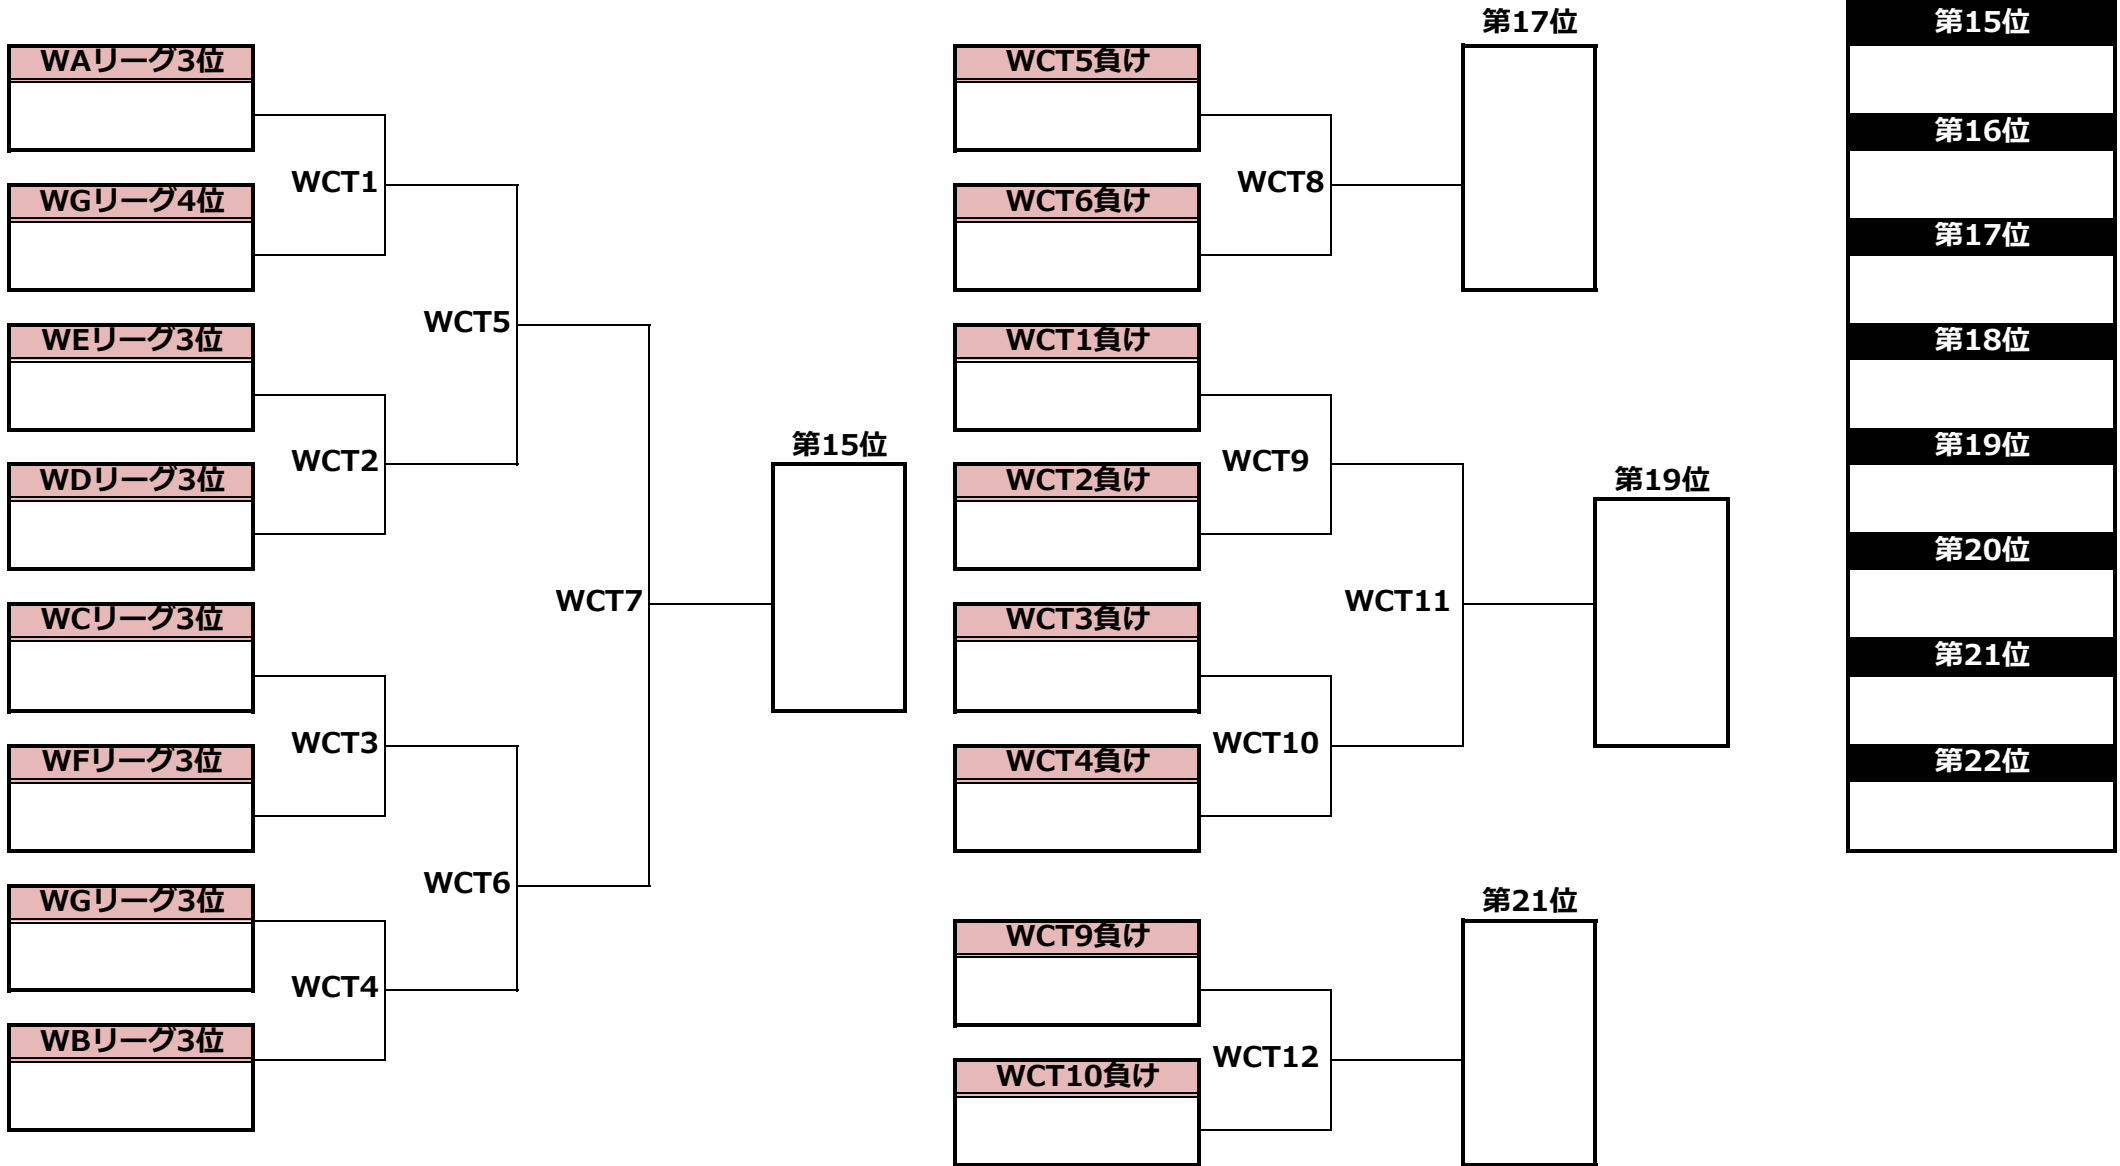

第23回東日本アルティメットフレッシュマンズカップ／ウィメン部門／15-22位決定トーナメント