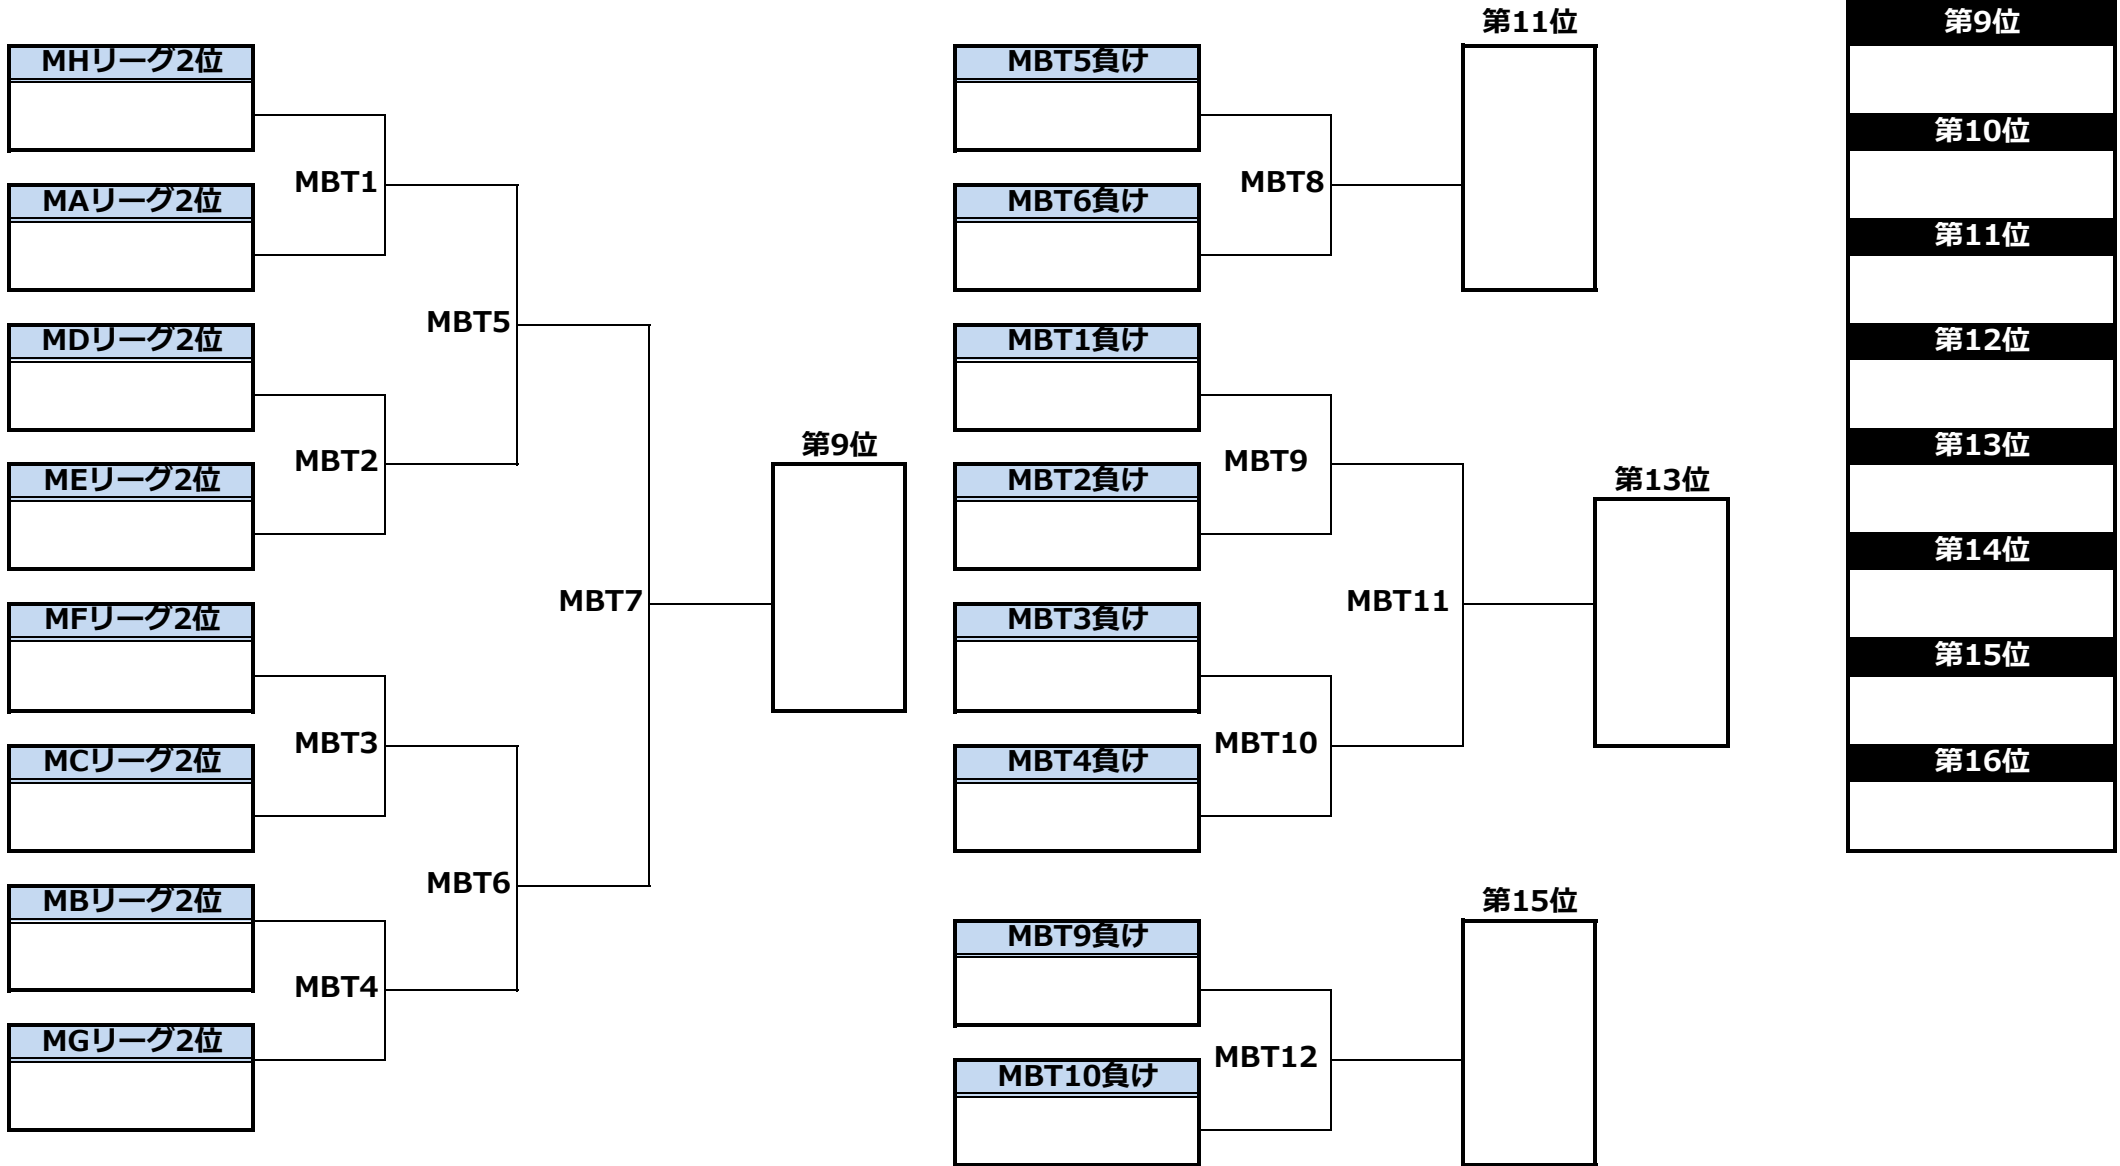

第23回東日本アルティメットフレッシュマンズカップ／メン部門／1-8位決定トーナメント

第23回東日本アルティメットフレッシュマンズカップ／メン部門／9-16位決定トーナメント

第23回東日本アルティメットフレッシュマンズカップ／メン部門／タイムスケジュール

<3月22日(木)>

| # | 時間 | 第1コート | 第2コート | 第3コート | 第4コート | 第5コート |
|---|---------------------|--|---|---|---|--|
| 1 | 9:00 ～ 9:50 | 上智大学フリース MD2 明治大学フリーフライヤーズ | 国際基督教大学ウィンズ ME2 北里大学ディスバ | 獨協大学ワフト! MF2 法政大学フォクシーズ!! | 千葉大学ミストラル MG3 東邦大学ヒーローズ | 日本大学ハミングバース MG4 慶應義塾大学ハスキーズ |
| | 10:00 ～ 10:50 | 日本体育大学バーバリアンズ MA2 文教大学エアーズ | 慶應義塾大学ホワイトホーンズ MB2 東京理科大学セウ | 早稲田大学ソニックス MC2 明星大学スパークス | 法政大学アサマックス MH3 産業能率大学アミスタ | 國學院大學トライアンフ MH4 東北大学アルパトロス |
| 3 | 11:00 ～ 11:50 | 東京学芸大学ビッグアップル MD3 明治大学フリーフライヤーズ | 横浜国立大学クーガーズ ME3 北里大学ディスバ | 成蹊大学リベロス MF3 法政大学フォクシーズ!! | 千葉大学ミストラル MG2 慶應義塾大学ハスキーズ | 日本大学ハミングバース MG5 東邦大学ヒーローズ |
| | 12:00 ～ 12:50 | 首都大学東京バタフライ MA3 文教大学エアーズ | 立教大学マニューバース MB3 東京理科大学セウ | 東洋大学ジャベリノーツ MC3 明星大学スパークス | 法政大学アサマックス MH2 東北大学アルパトロス | 國學院大學トライアンフ MH5 産業能率大学アミスタ |
| 5 | 13:00 ～ 13:50 | 上智大学フリース MD1 東京学芸大学ビッグアップル | 国際基督教大学ウィンズ ME1 横浜国立大学クーガーズ | 獨協大学ワフト! MF1 成蹊大学リベロス | 千葉大学ミストラル MG1 日本大学ハミングバース | 慶應義塾大学ハスキーズ MG6 東邦大学ヒーローズ |
| | 14:00 ～ 14:50 | 日本体育大学バーバリアンズ MA1 首都大学東京バタフライ | 慶應義塾大学ホワイトホーンズ MB1 立教大学マニューバース | 早稲田大学ソニックス MC1 東洋大学ジャベリノーツ | 法政大学アサマックス MH1 國學院大學トライアンフ | 東北大学アルパトロス MH6 産業能率大学アミスタ |

<3月23日(金)>

| # | 時間 | 第1コート | 第2コート | 第3コート | 第4コート | 第5コート |
|---|---------------------|-------------|--------------|--------------|--------------|------------|
| 1 | 9:00 ～ 9:50 | MBT1 | MBT2 | MBT3 | MBT4 | MI2 |
| 2 | 10:00 ～ 10:50 | MAT1 | MAT2 | MAT3 | MAT4 | MJ2 |
| 3 | 11:00 ～ 11:50 | MBT9 | MBT10 | MK2 | MK3 | MI3 |
| 4 | 12:00 ～ 12:50 | MBT5 | MBT6 | MAT9 | MAT10 | MJ3 |
| 5 | 13:00 ～ 13:50 | MAT5 | MAT6 | MBT11 | MBT12 | MI1 |
| 6 | 14:00 ～ 14:50 | MBT7 | MBT8 | MK1 | MK4 | MJ1 |
| 7 | 15:00 ～ 15:50 | MAT8 | MAT11 | MAT12 | | |