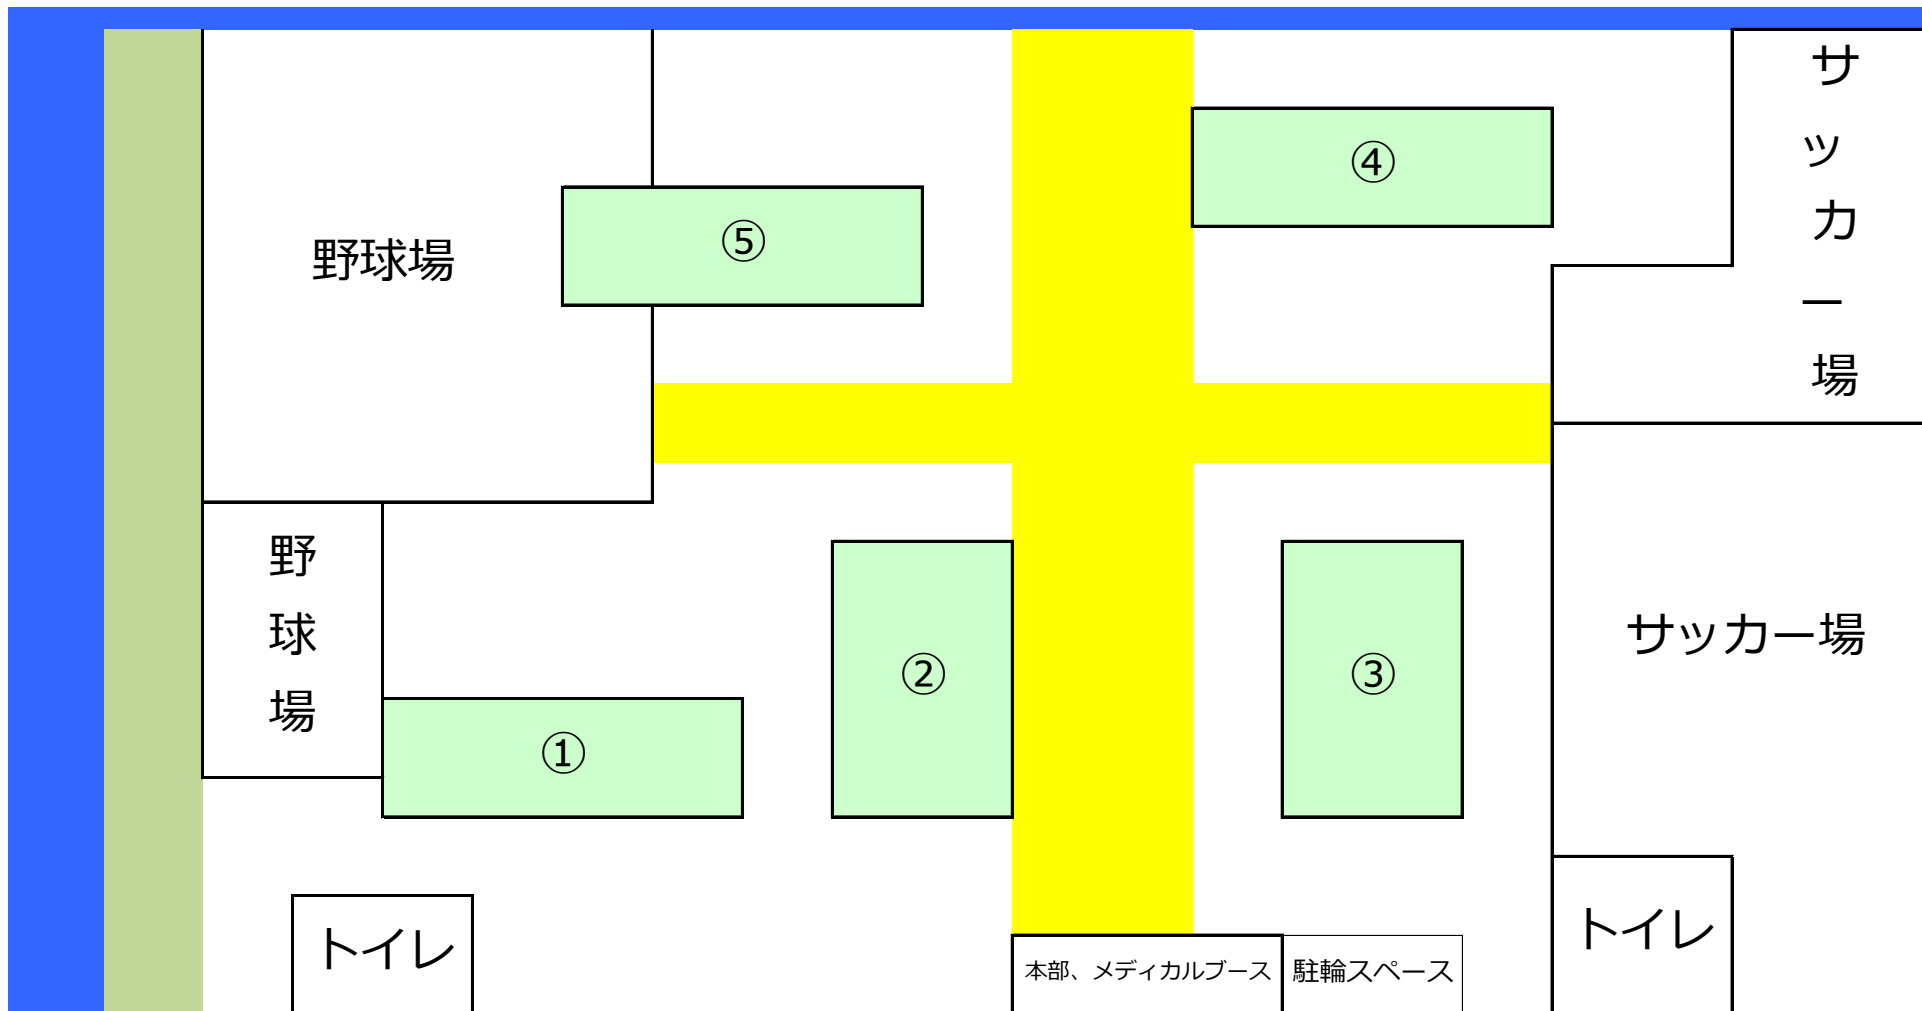

第23回東日本アルティメットフレッシュマンズカップ／ウィメン部門／15-22位決定トーナメント

第23回東日本アルティメットフレッシュマンズカップ／ウィメン部門／タイムスケジュール

<3月19日(月)>

| # | 時間 | 第1コート | 第2コート | 第3コート | 第4コート | 第5コート |
|---|------------|---------------------|-----------------------|--------------------|--------------------|--------------------|
| 1 | 9:00 | 日本体育大学バーバリアンズ | 日本大学ハミングバース | 國學院大学トライアンフ | 獨協大学ワフト! | 明星大学スパークス |
| | ~ 9:50 | WD2 千葉大学ミストラル | WE2 東京理科大学セウ | WF2 明治大学フリーガーズ | WG3 東邦大学ヒーローズ | WG4 慶應義塾大学ハスキーズ |
| 2 | 10:00 | 法政大学アサマックス | 早稲田大学ソニックス | 東京学芸大学ビッグアップル | | |
| | ~ 10:50 | WA2 法政大学フォクシーズ!! | WB2 上智大学フリース | WC2 文教大学エアーズ | | |
| 3 | 11:00 | 国際基督教大学ウィンズ | 東洋大学ジャベリノーツ | 成蹊大学リベロス | 獨協大学ワフト! | 明星大学スパークス |
| | ~ 11:50 | WD3 千葉大学ミストラル | WE3 東京理科大学セウ | WF3 明治大学フリーガーズ | WG2 慶應義塾大学ハスキーズ | WG5 東邦大学ヒーローズ |
| 4 | 12:00 | 北里大学ディスバ | 慶應義塾大学ホワイトホーンズ | 首都大学東京バタフライ | | |
| | ~ 12:50 | WA3 法政大学フォクシーズ!! | WB3 上智大学フリース | WC3 文教大学エアーズ | | |
| 5 | 13:00 | 日本体育大学バーバリアンズ | 日本大学ハミングバース | 國學院大学トライアンフ | 獨協大学ワフト! | 慶應義塾大学ハスキーズ |
| | ~ 13:50 | WD1 国際基督教大学ウィンズ | WE1 東洋大学ジャベリノーツ | WF1 成蹊大学リベロス | WG1 明星大学スパークス | WG6 東邦大学ヒーローズ |
| 6 | 14:00 | 法政大学アサマックス | 早稲田大学ソニックス | 東京学芸大学ビッグアップル | | |
| | ~ 14:50 | WA1 北里大学ディスバ | WB1 慶應義塾大学ホワイトホーンズ | WC1 首都大学東京バタフライ | | |

<3月20日(火)>

| # | 時間 | 第1コート | 第2コート | 第3コート | 第4コート | 第5コート |
|---|------------|-------|-------|-------|-------|-------|
| 1 | 9:00 | | | | | |
| | ~ 9:50 | WBT2 | WBT3 | WAT2 | WAT3 | WCT1 |
| 2 | 10:00 | | | | | |
| | ~ 10:50 | WBT1 | WAT1 | WCT2 | WCT3 | WCT4 |
| 3 | 11:00 | | | | | |
| | ~ 11:50 | WAT5 | WH3 | WBT5 | WI3 | |
| 4 | 12:00 | | | | | |
| | ~ 12:50 | WBT4 | WCT5 | WCT6 | WCT9 | WCT10 |
| 5 | 13:00 | | | | | |
| | ~ 13:50 | WAT4 | WH2 | WI2 | | |
| 6 | 14:00 | | | | | |
| | ~ 14:50 | WBT6 | WCT7 | WCT8 | WCT11 | WCT12 |
| 7 | 15:00 | | | | | |
| | ~ 15:50 | WAT7 | WBT7 | WH1 | WI1 | |

◆第23回東日本アルティメットフレッシュマンズカップ／コート図◆

※アルティメットのフィールドが作成されている場所以外の野球場、サッカー場には立ち入らないでください。

●北篠崎バス停

バス通り