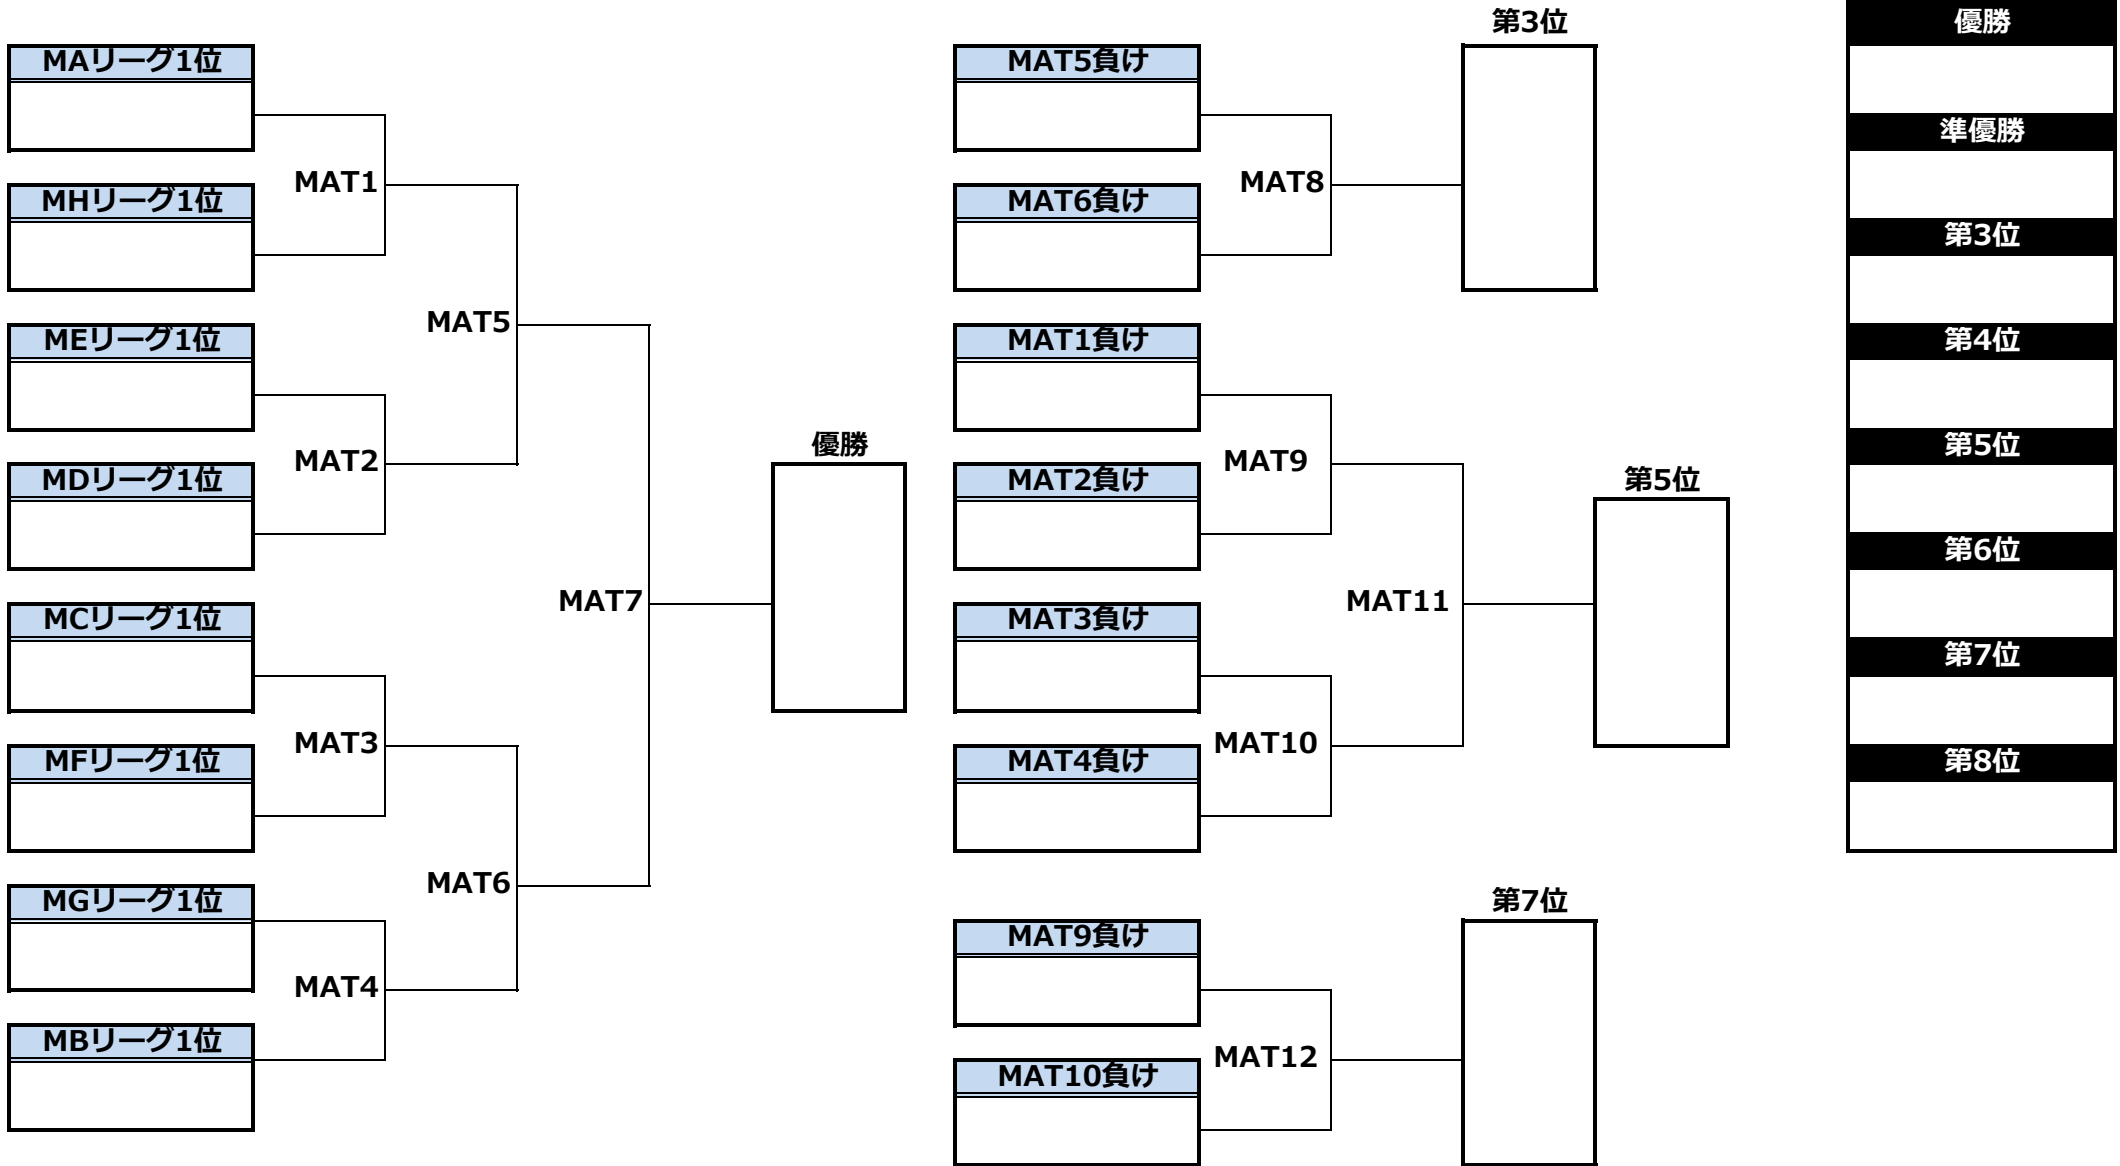

第23回東日本アルティメットフレッシュマンズカップ／メン部門／1-8位決定トーナメント

第23回東日本アルティメットフレッシュマンズカップ／メン部門／9-16位決定トーナメント

第23回東日本アルティメットフレッシュマンズカップ／メン部門／タイムスケジュール

<3月22日(木)>

| # | 時間 | 第1コート | 第2コート | 第3コート | 第4コート | 第5コート |
|---|---------------------|--|---|---|---|--|
| 1 | 9:00 ～ 9:50 | 上智大学フリース MD2 明治大学フリーフライヤーズ | 国際基督教大学ウィンズ ME2 北里大学ディスバ | 獨協大学ワフト! MF2 法政大学フォクシーズ!! | 千葉大学ミストラル MG3 東邦大学ヒーローズ | 日本大学ハミングバース MG4 慶應義塾大学ハスキーズ |
| | 10:00 ～ 10:50 | 日本体育大学バーバリアンズ MA2 文教大学エアーズ | 慶應義塾大学ホワイトホーンズ MB2 東京理科大学セウ | 早稲田大学ソニックス MC2 明星大学スパークス | 法政大学アサマックス MH3 産業能率大学アミスタ | 國學院大學トライアンフ MH4 東北大学アルパトロス |
| 3 | 11:00 ～ 11:50 | 東京学芸大学ビッグアップル MD3 明治大学フリーフライヤーズ | 横浜国立大学クーガーズ ME3 北里大学ディスバ | 成蹊大学リベロス MF3 法政大学フォクシーズ!! | 千葉大学ミストラル MG2 慶應義塾大学ハスキーズ | 日本大学ハミングバース MG5 東邦大学ヒーローズ |
| | 12:00 ～ 12:50 | 首都大学東京バタフライ MA3 文教大学エアーズ | 立教大学マニューバース MB3 東京理科大学セウ | 東洋大学ジャベリノーツ MC3 明星大学スパークス | 法政大学アサマックス MH2 東北大学アルパトロス | 國學院大學トライアンフ MH5 産業能率大学アミスタ |
| 5 | 13:00 ～ 13:50 | 上智大学フリース MD1 東京学芸大学ビッグアップル | 国際基督教大学ウィンズ ME1 横浜国立大学クーガーズ | 獨協大学ワフト! MF1 成蹊大学リベロス | 千葉大学ミストラル MG1 日本大学ハミングバース | 慶應義塾大学ハスキーズ MG6 東邦大学ヒーローズ |
| | 14:00 ～ 14:50 | 日本体育大学バーバリアンズ MA1 首都大学東京バタフライ | 慶應義塾大学ホワイトホーンズ MB1 立教大学マニューバース | 早稲田大学ソニックス MC1 東洋大学ジャベリノーツ | 法政大学アサマックス MH1 國學院大學トライアンフ | 東北大学アルパトロス MH6 産業能率大学アミスタ |

<3月23日(金)>

| # | 時間 | 第1コート | 第2コート | 第3コート | 第4コート | 第5コート |
|---|---------------------|-------------|--------------|--------------|--------------|------------|
| 1 | 9:00 ～ 9:50 | MBT1 | MBT2 | MBT3 | MBT4 | MI2 |
| 2 | 10:00 ～ 10:50 | MAT1 | MAT2 | MAT3 | MAT4 | MJ2 |
| 3 | 11:00 ～ 11:50 | MBT9 | MBT10 | MK2 | MK3 | MI3 |
| 4 | 12:00 ～ 12:50 | MBT5 | MBT6 | MAT9 | MAT10 | MJ3 |
| 5 | 13:00 ～ 13:50 | MAT5 | MAT6 | MBT11 | MBT12 | MI1 |
| 6 | 14:00 ～ 14:50 | MBT7 | MBT8 | MK1 | MK4 | MJ1 |
| 7 | 15:00 ～ 15:50 | MAT8 | MAT11 | MAT12 | | |